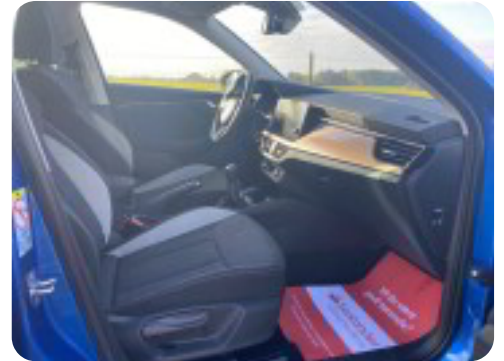

Billeder (20)

Se flere billeder på: bnauto.dk/brugte-biler/skoda-kamiq-tdi-115-style-b4ygkhh1p7b