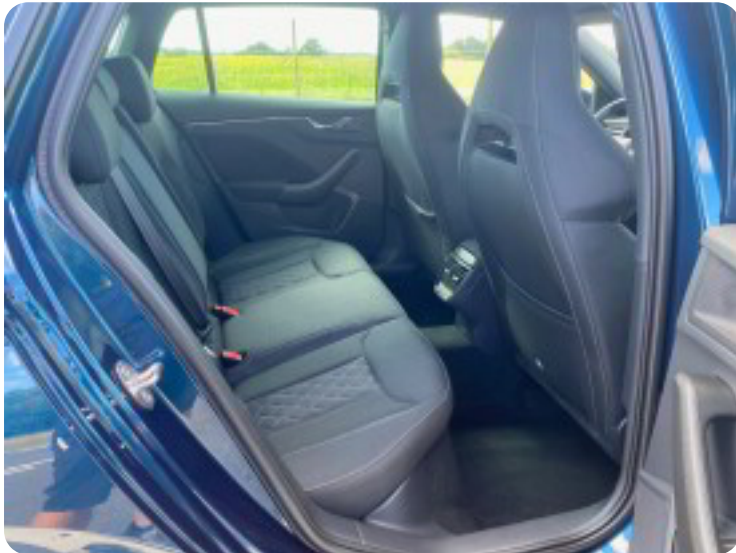

Billeder (18)

Se flere billeder på: bnauto.dk/brugte-biler/skoda-scala-tsi-115-style-dsg-gf9uhb521tl