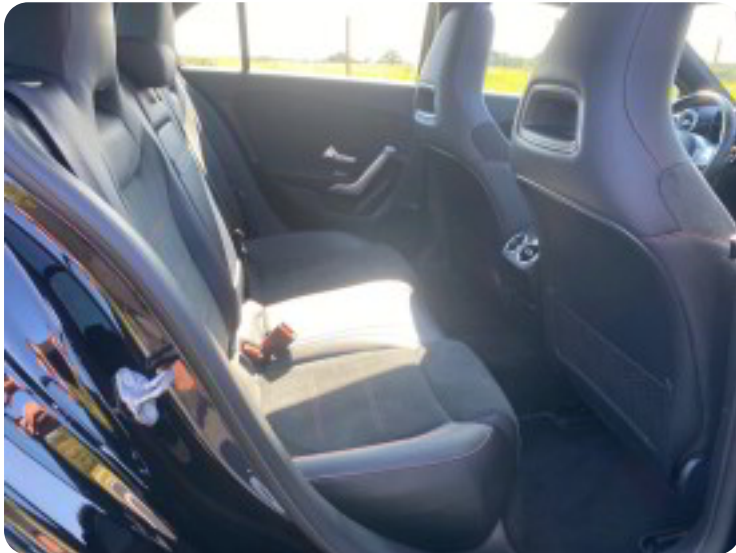

Billeder (18)

Se flere billeder på: bnauto.dk/brugte-biler/mercedes-a200-amg-line-7mclgnlxcu