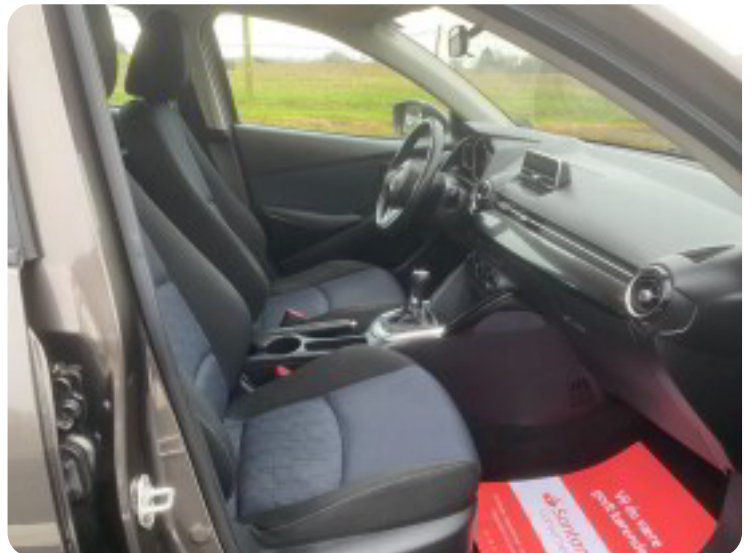

Mazda 2

SkyActiv-G 90 Vision

Solgt

Beskrivelse af Mazda 2

BILEN ER SOLGT OG VED AT BLIVE GJORT KLAR TIL NY EJER !!!!

1 PRIVAT EJER - UNDERVOGNSBEHANDLET - 15" ALUFÆLGE - FARTPILOT - ISOFIX - AIRCONDITION - 15" alufælge, airc., fjernb. c.lås, nøglefri betjening, fartpilot, infocenter, udv. temp. måler, regnsensor, sædevarme, højdejust. førersæde, højdejust. rat, 4x el-ruder, el-spejle, parkeringssensor (bag), automatisk start/stop, dæktryksmåler, radio, multifunktionsrat, bluetooth, usb tilslutning, aux tilslutning, isofix, bagagerumsdækken, kopholder, stofindtræk, splitbagsæde, læderrat, automatisk lys, airbag, abs, esp, servo, tonede ruder, 1 ejer, tidligere undervognsbehandlet!!! MULIGHED FOR FINANSIERING MED OG UDEN UDBETALING!! EKS. UDBETALING KR. 5.000,- PR.MDR KR. 1.450,-!!! KONTAKT SALGSADFDELINGEN DIREKTE PÅ 92155455, ÅBENT MANDAG - FREDAG KL. 8.00-17.00, LØRDAG KL. 11.00-14.00 , SE VORES STORE UDVALG PÅ BNAUTO.DK

Billeder (20)

Se flere billeder på: bnauto.dk/brugte-biler/mazda-2-skyactiv-g-90-vision-id9yryomss

Udstyrsliste (25)

A

ABS bremsler Aircondition Alufælge Antispin Auto. start/stop Automatisk lys AUX tilslutning