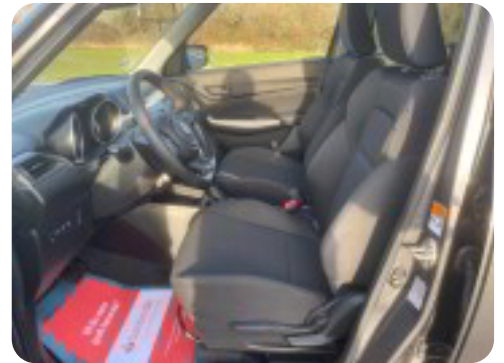

Billeder (24)

Se flere billeder på: bnauto.dk/brugte-biler/suzuki-swift-mhybrid-action-cvt-wdv5iy68br