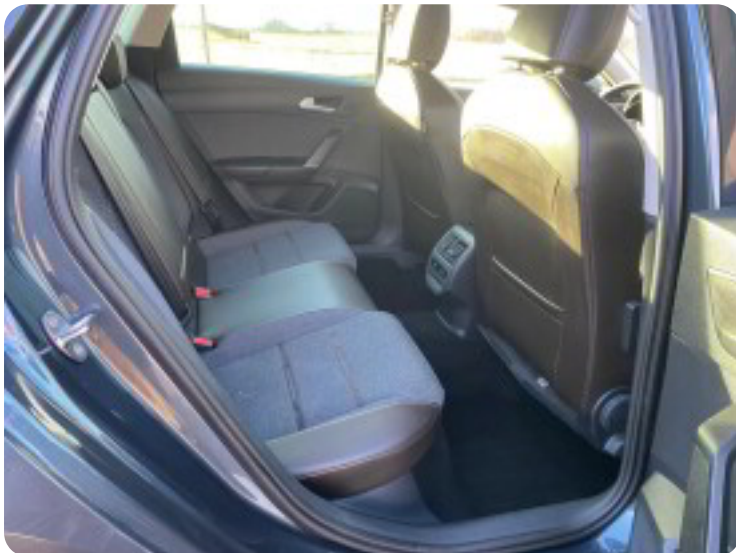

Billeder (22)

Se flere billeder på: bnauto.dk/brugte-biler/seat-leon-tdi-150-xcellence-sportstourer-dsg-lv1tgao6jae