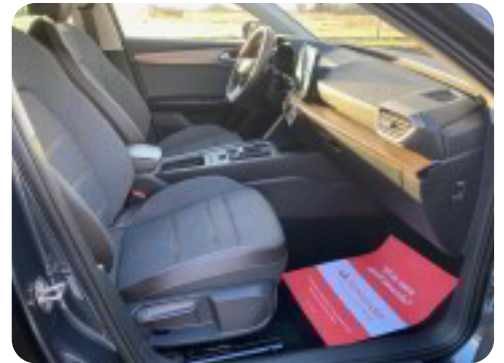

Billeder (22)

Se flere billeder på: bnauto.dk/brugte-biler/seat-leon-tdi-150-xcellence-sportstourer-dsg-lv1tgao6jae