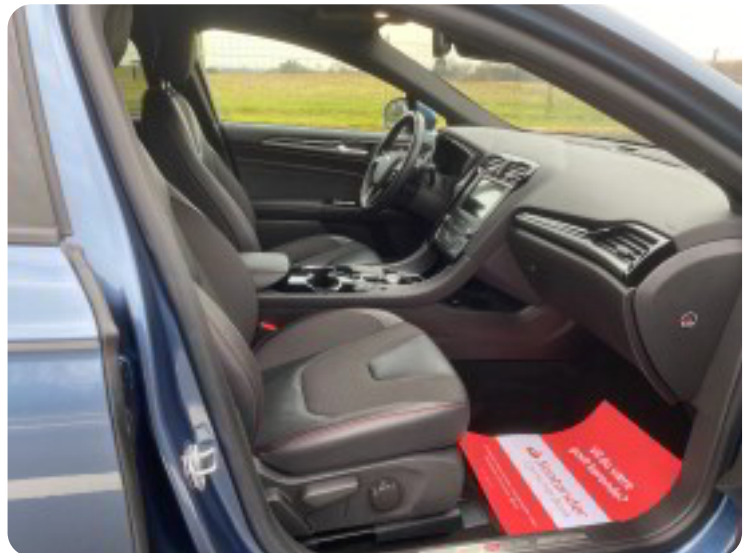

Ford Mondeo

EcoBlue ST-Line stc. aut.

Solgt

Beskrivelse af Ford Mondeo

BILEN ER SOLGT OG ER VED AT BLIVE GJORT KLAR TIL SIN NYE EJER ;-)

1 PRIVAT EJER - 2000 KG.TRÆK - ADAPTIV FARTPILOT - EL BAGKLAP - TEKNOLOGI PAKKE 2 - NAVIGATION - 18" alufælge, aut., ratgearskifte, fuldaut. klima, fjernb. c.lås, nøglefri betjening, kørecomputer, infocenter, varme i forrude, udv. temp. måler, regnsensor, sædevarme, el indst. førersæde m. memory, højdejust. pass.sæde, 4x el-ruder, el-klapbare sidespejle m. varme, automatisk parkerings system - ISOFIX - BAKKAMERA - FORD DYNAMIC LEDLYGTER - Indfarvede kofanger, el just. forlygter, højde just. rat, bakkamera, parkeringssensor (bag), parkeringssensor (for), adaptiv fartpilot, automatisk start/stop, el betjent bagklap, dæktryksmåler, elektrisk parkeringsbremse, træthedsregistrering, skiltegenkendelse, dab radio, navigation, multifunktionsrat, håndfrit til mobil, bluetooth, musikstreaming via bluetooth, usb tilslutning, armlæn, isofix, bagagerumsdækken, kopholder, dellæder, splitbagsæde, læderrat, tågelygter, automatisk lys, fuld led forlygter, airbag, abs, esp, servo, vognbaneassistent, automatisk nødbremsesystem, tagræling, tonede ruder, mørktonede ruder i bag, 1 ejer, service ok, aftag. træk, diesel partikel filter, selealarm, stemmestyring, armlæn bag, skilem bagsæde!!! MULIGHED FOR FINANSIERING MED OG UDEN UDBETALING !!! KONTAKT SALGSAFDELINGEN DIREKTE PÅ 92155455 - ÅBENT MANDAG - FREDAG KL. 8.00-17.00, LØRDAG KL. 11.00-14.00 , SE VORES STORE UDVALG PÅ BNAUTO.DK

Billeder (18)

Se flere billeder på: bnauto.dk/brugte-biler/ford-mondeo-ecoblue-st-line-stc-aut-3t15zphfckf

Udstyrsliste (45)

A

ABS bremses Adaptiv fartpilot Aftagelig anhængertræk Alufælge Antispin Armlæn
Auto. start/stop Automatgear Automatisk lys Automatisk nødbremse Automatisk parkeringssystem