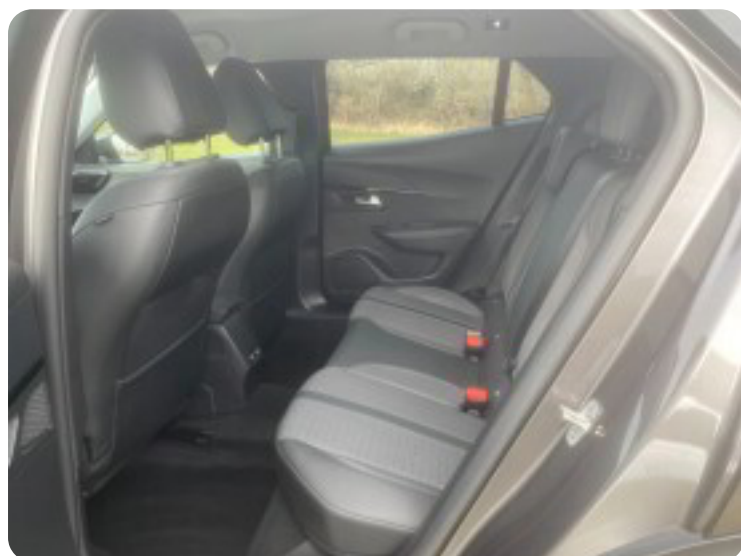

Billeder (18)

Se flere billeder på: bnauto.dk/brugte-biler/peugeot-2008-puretech-130-platin-sport-eat8-alv36vznbbq