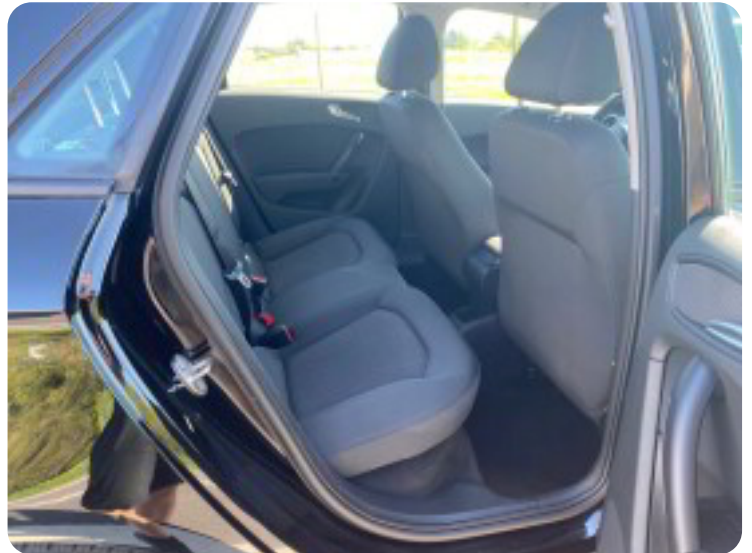

Billeder (18)

Se flere billeder på: bnauto.dk/brugte-biler/audi-a1-tdi-90-attraction-sportback-ltxdgye3m6l

Udstyrsliste (22)

A

ABS bremses Aircondition Antispin Armlæn AUX tilslutning

B

Bluetooth

D