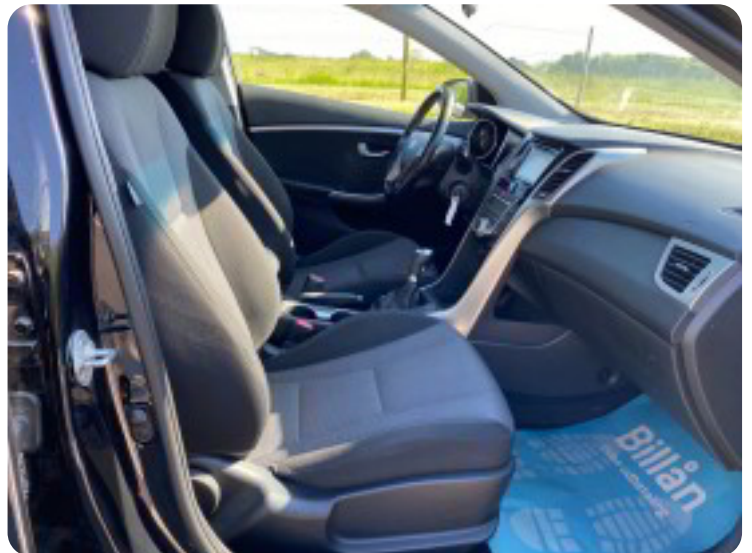

Billeder (18)

Se flere billeder på: bnauto.dk/brugte-biler/hyundai-i30-crdi-110-style-cw-eco-ieau4fyknlh