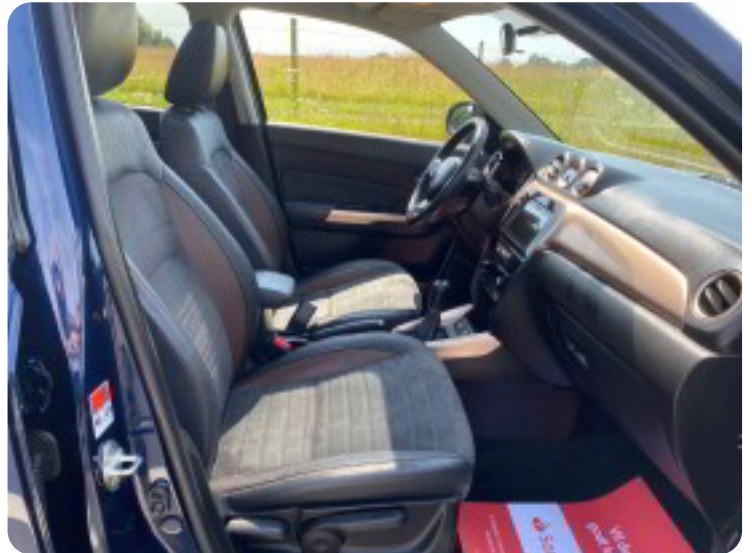

Suzuki Vitara

SE

Solgt

Beskrivelse af Suzuki Vitara

BILEN ER SOLGT OG ER VED AT BLIVE GJORT KLAR TIL SIN NYE EJER ;-)

1200 KG.AFT.TRÆK - UNDERVOGNSBEHANDLET - BLUETOOTH - NAVIGATION - GLASSOLTAG - DELLÆDER - BAKKAMERA - ADAPTIV FARTPILOT - 17" alufælge, fuldaut. klima, fjernb. c.lås, nøglefri betjening, kørecomputer, infocenter, udv. temp. måler, regnsensor, sædevarme, højdejust. forsæder, el-soltag, glastag, 4x el-ruder, el-klapbare sidespejle, bakkamera, parkeringssensor (bag), parkeringssensor (for), adaptiv fartpilot, automatisk start/stop, dæktryksmåler, dab radio, navigation, multifunktionsrat, bluetooth, android auto, apple carplay, usb tilslutning, aux tilslutning, armlæn, isofix, bagagerumsdækken, kopholder, dellæder, splitbagsæde, læderrat, tågelygter, led kørelys, airbag, abs, esp, servo, automatisk nødbremsesystem, tagræling, mørktonede ruder i bag, indfarvede kofanger, el just. forlygter, højde just. rat, service ok, aftag. træk, tidligere undervognsbehandlet
MEGET VELHOLDT SUZUKI VITARA 1,6 I SE MODEL - MED ALLE SERVICE OVERHOLDT!!!! MULIGHED FOR FINANSIERING MED OG UDEN UDBETALING !!! KONTAKT SALGSADFDELINGEN DIREKTE PÅ 92155455 - ÅBENT MANDAG - FREDAG KL. 8.00-17.00, LØRDAG KL. 11.00-14.00 , SE VORES STORE UDVALG PÅ BNAUTO.DK

Billeder (24)

Se flere billeder på: bnauto.dk/brugte-biler/suzuki-vitara-se-tltdpgv0ysi

Udstyrsliste (34)

A

ABS bremses Adaptiv fartpilot Aftagelig anhængertræk Alufælge Android Auto Antispin
Apple CarPlay Auto. start/stop Automatisk nødbremse AUX tilslutning

B

Bakkamera

D

DAB radio Delvis lædersæder Dæktryksystem

E

EI-klapbare sidespejle EI-ruder x4 EI-soltag

F

Fjernbetjent centrallås Fuldautomatisk klimaanlæg