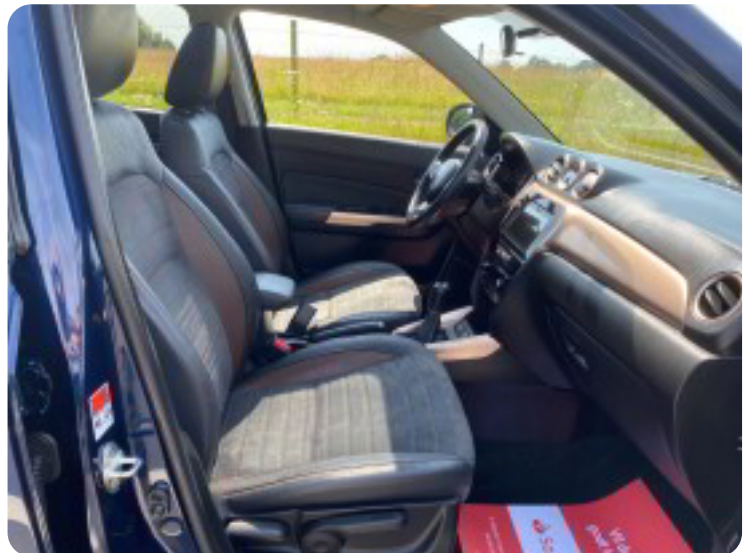

Suzuki Vitara

SE

Solgt

Beskrivelse af Suzuki Vitara

BILEN ER SOLGT OG ER VED AT BLIVE GJORT KLAR TIL SIN NYE EJER ;-)

1200 KG.AFT.TRÆK - UNDERVOGNSBEHANDLET - BLUETOOTH - NAVIGATION - GLASSOLTAG - DELLÆDER - BAKKAMERA - ADAPTIV FARTPILOT - 17" alufælge, fuldaut. klima, fjernb. c.lås, nøglefri betjening, kørecomputer, infocenter, udv. temp. måler, regnsensor, sædevarme, højdejust. forsæder, el-soltag, glastag, 4x el-ruder, el-klapbare sidespejle, bakkamera, parkeringssensor (bag), parkeringssensor (for), adaptiv fartpilot, automatisk start/stop, dæktryksmåler, dab radio, navigation, multifunktionsrat, bluetooth, android auto, apple carplay, usb tilslutning, aux tilslutning, armlæn, isofix, bagagerumsdækken, kopholder, dellæder, splitbagsæde, læderrat, tågelygter, led kørelys, airbag, abs, esp, servo, automatisk nødbremsesystem, tagræling, mørktonede ruder i bag, indfarvede kofanger, el just. forlygter, højde just. rat, service ok, aftag. træk, tidligere undervognsbehandlet
MEGET VELHOLDT SUZUKI VITARA 1,6 I SE MODEL - MED ALLE SERVICE OVERHOLDT!!!! MULIGHED FOR FINANSIERING MED OG UDEN UDBETALING !!! KONTAKT SALGSADFDELINGEN DIREKTE PÅ 92155455 - ÅBENT MANDAG - FREDAG KL. 8.00-17.00, LØRDAG KL. 11.00-14.00 , SE VORES STORE UDVALG PÅ BNAUTO.DK

Billeder (24)

Se flere billeder på: bnauto.dk/brugte-biler/suzuki-vitara-se-tltdpgv0ysi

Udstyrsliste (34)

A

ABS bremses Adaptiv fartpilot Aftagelig anhængertræk Alufælge Android Auto Antispin
Apple CarPlay Auto. start/stop Automatisk nødbremse AUX tilslutning

B

Bakkamera

D

DAB radio Delvis lædersæder Dæktryksystem

E

EI-klapbare sidespejle EI-ruder x4 EI-soltag

F

Fjernbetjent centrallås Fuldautomatisk klimaanlæg