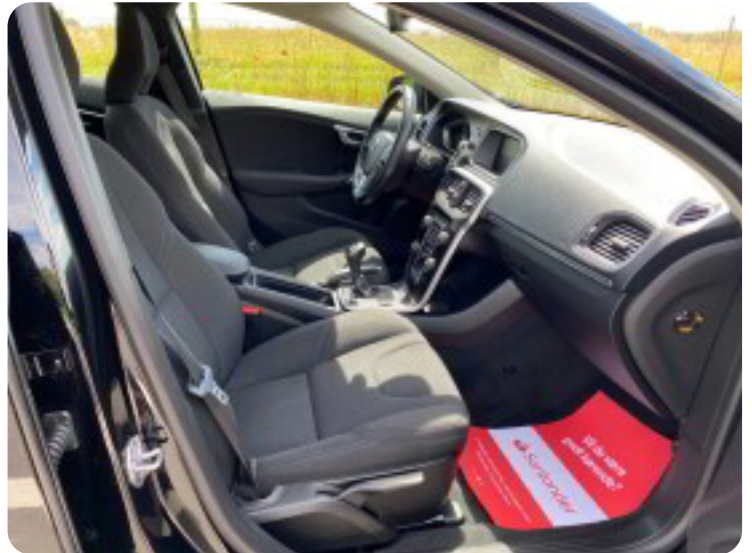

Billeder (18)

Se flere billeder på: bnauto.dk/brugte-biler/volvo-v40-t3-152-momentum-fvcmyqrsy3d