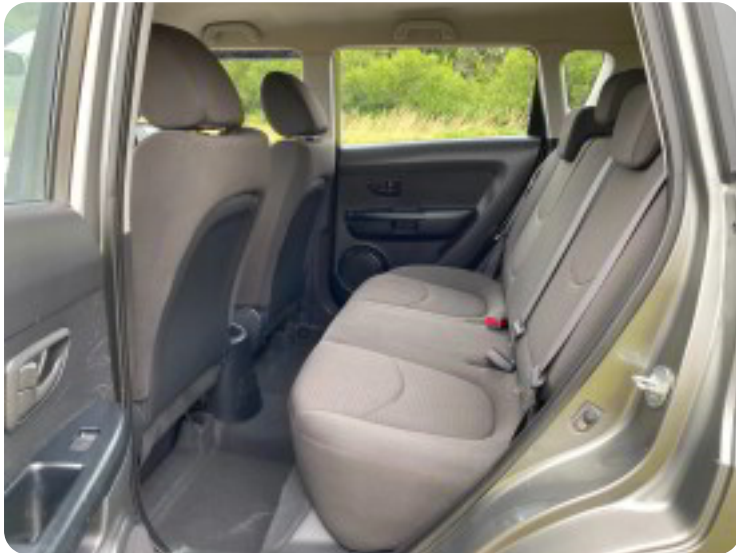

Billeder (18)

Se flere billeder på: bnauto.dk/brugte-biler/kia-soul-cvvt-asian-crebg72ovwy