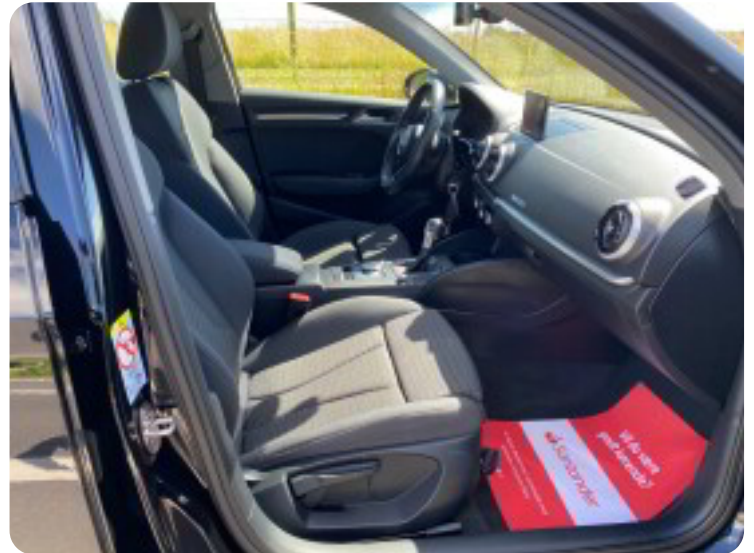

Billeder (24)

Se flere billeder på: bnauto.dk/brugte-biler/audi-a3-tdi-s-line-s-tr-uler3r2qsmd