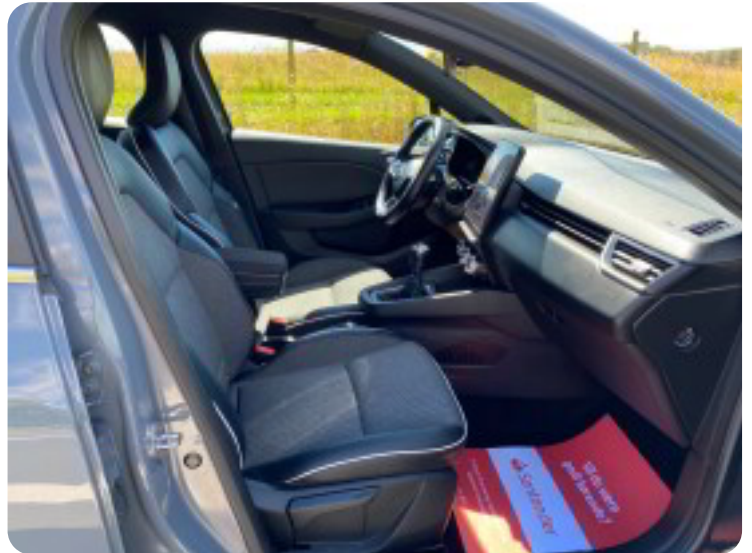

Billeder (18)

Se flere billeder på: bnauto.dk/brugte-biler/renault-clio-v-dci-115-rs-line-vwh1earepri