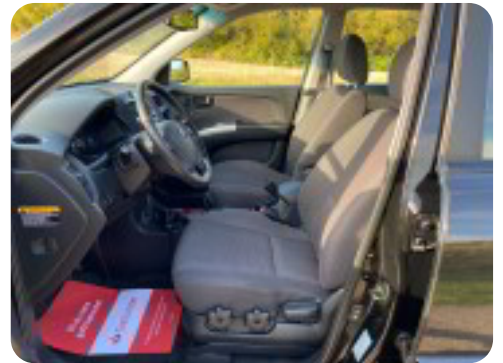

Billeder (17)

Se flere billeder på: bnauto.dk/brugte-biler/kia-sportage-lx-qxw6wkpg0iu