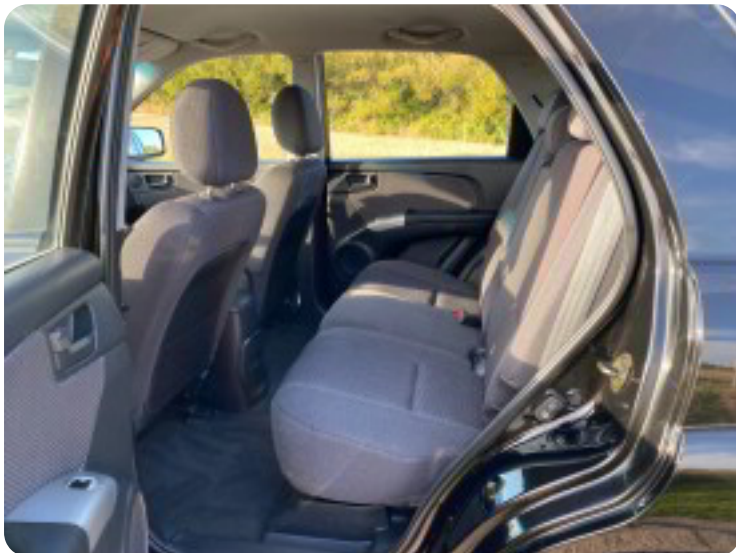

Billeder (17)

Se flere billeder på: bnauto.dk/brugte-biler/kia-sportage-lx-qxw6wkpg0iu