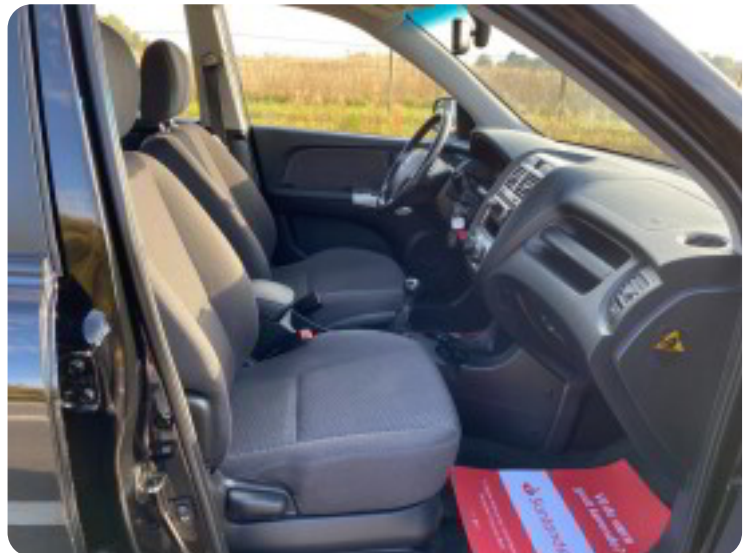

Billeder (17)

Se flere billeder på: bnauto.dk/brugte-biler/kia-sportage-lx-qxw6wkpg0iu