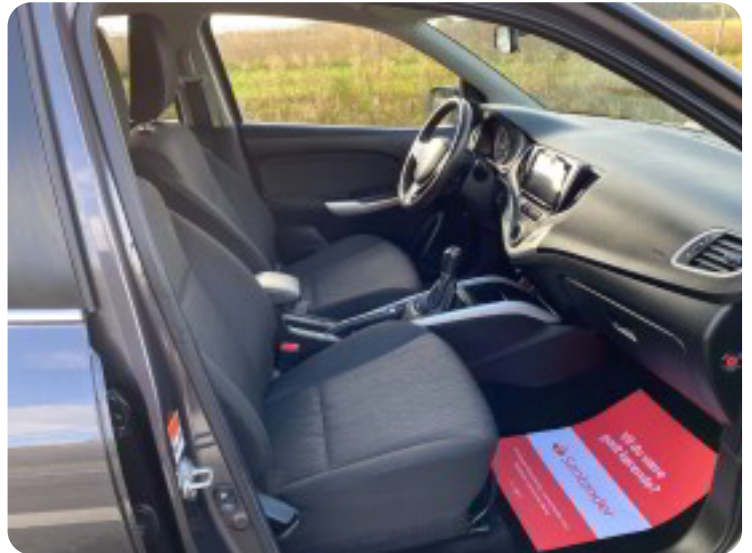

Billeder (24)

Se flere billeder på: bnauto.dk/brugte-biler/suzuki-baleno-dualjet-exclusive-shvs-antea8f6mm2