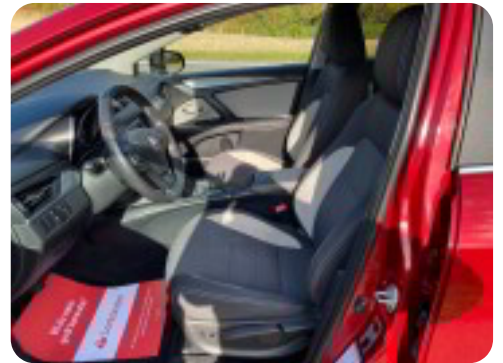

Billeder (24)

Se flere billeder på: bnauto.dk/brugte-biler/toyota-avensis-vvt-i-t2-premium-touring-sports-l35nyx9eu9w