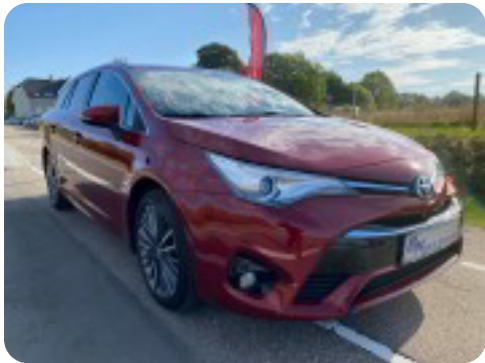

Billeder (24)

Se flere billeder på: bnauto.dk/brugte-biler/toyota-avensis-vvt-i-t2-premium-touring-sports-l35nyx9eu9w