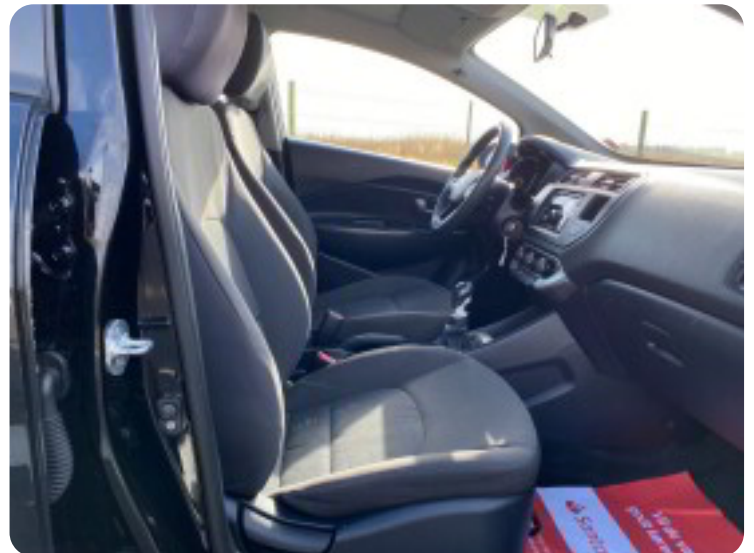

Billeder (18)

Se flere billeder på: bnauto.dk/brugte-biler/kia-rio-crdi-75-eco--wazajmjd3sh