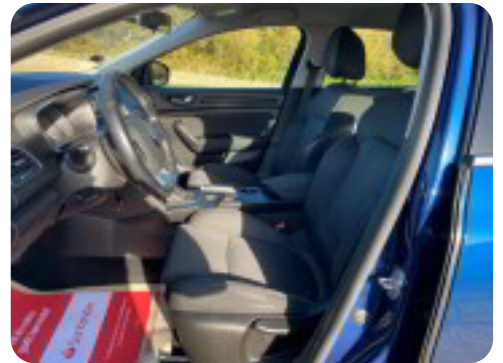

Billeder (24)

Se flere billeder på: bnauto.dk/brugte-biler/renault-megane-iv-tce-100-zen-sport-tourer-myxssonpsc5