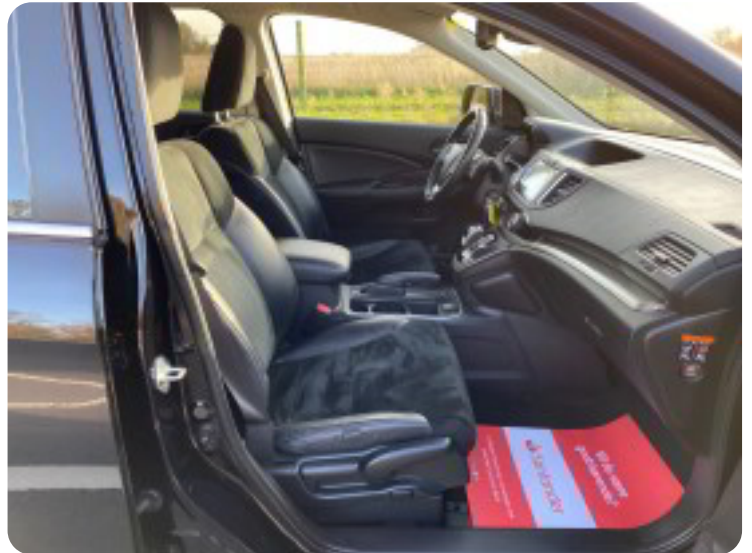

Billeder (24)

Se flere billeder på: bnauto.dk/brugte-biler/honda-cr-v-i-dtec-lifestyle-aut-4wd-ypkmhgghb9l