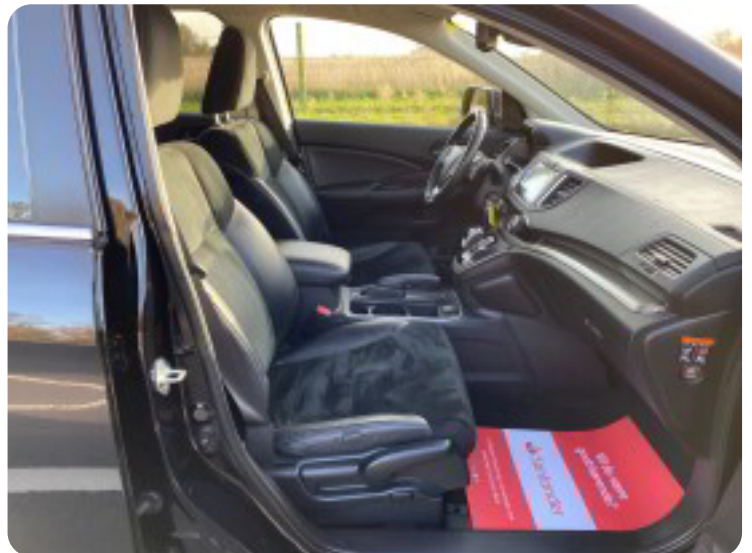

Billeder (24)

Se flere billeder på: bnauto.dk/brugte-biler/honda-cr-v-i-dtec-lifestyle-aut-4wd-ypkmhgghb9l