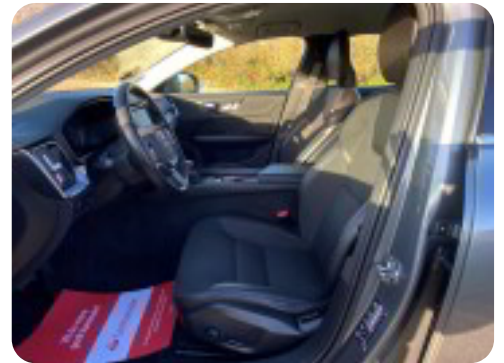

Billeder (24)

Se flere billeder på: bnauto.dk/brugte-biler/volvo-v60-t4-190-momentum-aut-xvd6jnlul