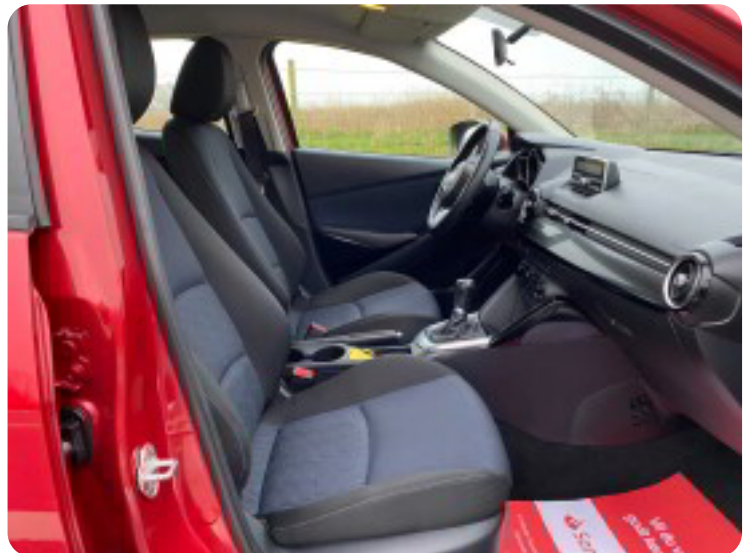

Mazda 2

SkyActiv-G 90 Vision

Solgt

Beskrivelse af Mazda 2

BILEN ER SOLGT OG ER VED AT BLIVE GJORT KLAR TIL SIN NYE EJER ;-)

900 KG. AFT. TRÆK - FARTPILOT - BLUETOOTH - AIRCONDITION - 22,2 KM/L - ISOFIX - Airc., fjernb. c.lås, fartpilot, kørecomputer, infocenter, udv. temp. måler, regnsensor, sædevarme, højdejust. førersæde, 4x el-ruder, el-spejle, parkeringssensor (bag), automatisk start/stop, dæktryksmåler, multifunktionsrat, bluetooth, usb tilslutning, aux tilslutning, indfarvede kofanger, højde just. rat, el just. forlygter, isofix, kopholder, stofindtræk, splitbagsæde, læderrat, airbag, abs, esp, servo, tonede ruder, aftag. træk....MULIGHED FOR FINANSIERING MED OG UDEN UDBETALING !!! EKS: UDBETALING KR. 5000, - MD. YDELSE KR. 1295, - MED FRI KM !! SÅ HVORFOR LEASE NÅR DU KAN EJE !!! KONTAKT SALGSAFDELINGEN DIREKTE PÅ 92155455, ÅBENT MANDAG - FREDAG KL. 8.00-17.00, LØRDAG KL. 11.00-14.00 , SE VORES STORE UDVALG PÅ BNAUTO.DK

Billeder (21)

Se flere billeder på: bnauto.dk/brugte-biler/mazda-2-skyactiv-g-90-vision-tvwdl2fpv1e

Udstyrsliste (24)

A

ABS bremsler Aftagelig anhængertræk Aircondition Antispin Auto. start/stop AUX tilslutning