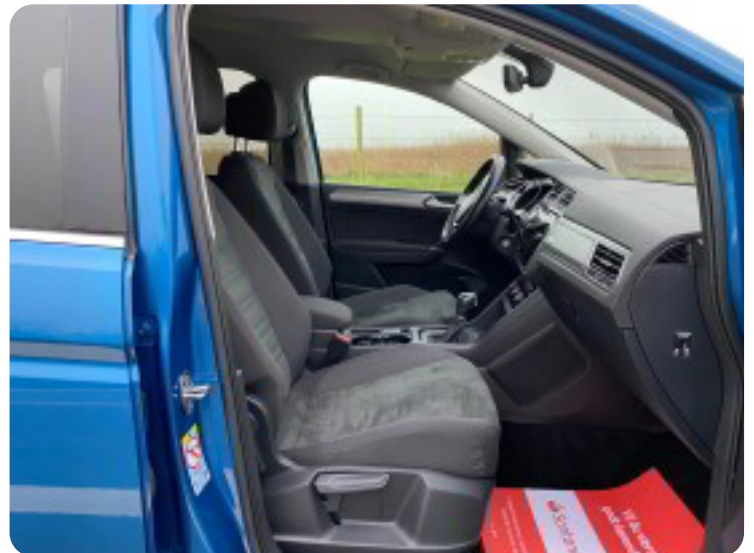

Billeder (24)

Se flere billeder på: bnauto.dk/brugte-biler/vw-touran-tdi-115-comfortline-dsg-7prs-zg6of8yvtuc