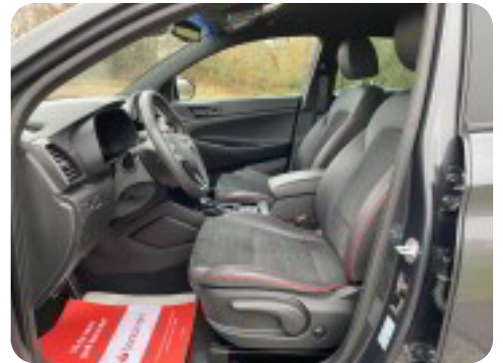

Hyundai Tucson

CRDi 136 N-Line Limited DCT

Solgt

Beskrivelse af Hyundai Tucson

BILEN ER SOLGT OG ER VED AT BLIVE GJORT KLAR TIL SIN NYE EJER ;-)

1600 KG.TRÆK - N-LINE LIMITED - ADAPTIV FARTPILOT - EL BAGKLAP - NAVIGATION - KLIMA - BAKKAMERA - BLUETOOTH - DELLÆDER -FJERNBETJENT WABASTO FYR - ISOFIX - 19" alufælge, aut., varme i rat, fuldaut. klima, køl i handskerum, fjernb. c.lås, nøglefri betjening, kørecomputer, infocenter, startspærre, auto. nedbl. bakspejl, udv. temp. måler, regnsensor, sædevarme, højdejust. førersæde, 4x el-ruder, el-klapbare sidespejle, bakkamera, parkeringssensor (bag), parkeringssensor (for), adaptiv fartpilot, automatisk start/stop, el betjent bagklap, dæktryksmåler, elektrisk parkeringsbremse, skiltegenkendelse, dab radio, multifunktionsrat, håndfrit til mobil, bluetooth, musikstreaming via bluetooth, android auto, apple carplay, usb tilslutning, aux tilslutning, armlæn, isofix, bagagerumsdækken, kopholder, dellæder, splitbagsæde, læderrat, tågelygter, automatisk lys, fuld led forlygter, airbag, abs, esp, servo, vognbaneassistent, blindvinkelsassistent, automatisk nødbremsesystem, tagræling, tonede ruder, service ok, aftag. træk, indfarvede kofanger, højde just. rat, hold assist, diesel partikel filter.... MEGET VELHOLDT TUCSON MED ALLE SERVICE OVERHOLDT!!!! MULIGHED FOR FINANSIERING MED OG UDEN UDBETALING !!! KONTAKT SALGSAFDELINGEN DIREKTE PÅ 92155455 - ÅBENT MANDAG - FREDAG KL. 8.00-17.00, LØRDAG KL. 11.00-14.00 , SE VORES STORE UDVALG PÅ BNAUTO.DK

Billeder (24)

Se flere billeder på: bnauto.dk/brugte-biler/hyundai-tucson-cr-di-136-n-line-limited-dct-ixzzihwtjdh

Udstyrsliste (48)

A

ABS bremses Adaptiv fartpilot Aftagelig anhængertræk Alufælge Android Auto Antispin
Apple CarPlay Armlæn Auto nedblændelig bakspejl Auto. start/stop Automatgear Automatisk lys
Automatisk nødbremse AUX tilslutning