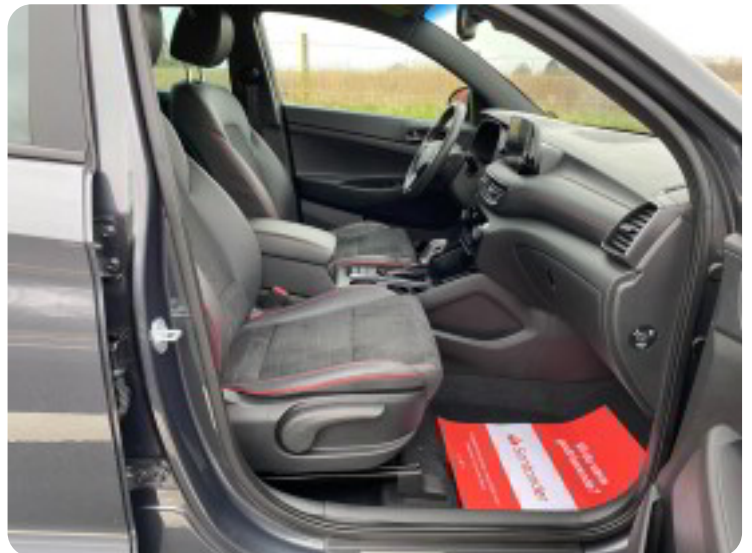

Hyundai Tucson

CRDi 136 N-Line Limited DCT

Solgt

Beskrivelse af Hyundai Tucson

BILEN ER SOLGT OG ER VED AT BLIVE GJORT KLAR TIL SIN NYE EJER ;-)

1600 KG.TRÆK - N-LINE LIMITED - ADAPTIV FARTPILOT - EL BAGKLAP - NAVIGATION - KLIMA - BAKKAMERA - BLUETOOTH - DELLÆDER -FJERNBETJENT WABASTO FYR - ISOFIX - 19" alufælge, aut., varme i rat, fuldaut. klima, køl i handskerum, fjernb. c.lås, nøglefri betjening, kørecomputer, infocenter, startspærre, auto. nedbl. bakspejl, udv. temp. måler, regnsensor, sædevarme, højdejust. førersæde, 4x el-ruder, el-klapbare sidespejle, bakkamera, parkeringssensor (bag), parkeringssensor (for), adaptiv fartpilot, automatisk start/stop, el betjent bagklap, dæktryksmåler, elektrisk parkeringsbremse, skiltegenkendelse, dab radio, multifunktionsrat, håndfrit til mobil, bluetooth, musikstreaming via bluetooth, android auto, apple carplay, usb tilslutning, aux tilslutning, armlæn, isofix, bagagerumsdækken, kopholder, dellæder, splitbagsæde, læderrat, tågelygter, automatisk lys, fuld led forlygter, airbag, abs, esp, servo, vognbaneassistent, blindvinkelsassistent, automatisk nødbremsesystem, tagræling, tonede ruder, service ok, aftag. træk, indfarvede kofanger, højde just. rat, hold assist, diesel partikel filter.... MEGET VELHOLDT TUCSON MED ALLE SERVICE OVERHOLDT!!!! MULIGHED FOR FINANSIERING MED OG UDEN UDBETALING !!! KONTAKT SALGSAFDELINGEN DIREKTE PÅ 92155455 - ÅBENT MANDAG - FREDAG KL. 8.00-17.00, LØRDAG KL. 11.00-14.00 , SE VORES STORE UDVALG PÅ BNAUTO.DK

Billeder (24)

Se flere billeder på: bnauto.dk/brugte-biler/hyundai-tucson-cr-di-136-n-line-limited-dct-ixzzihwtjdh

Udstyrsliste (48)

A

ABS bremses Adaptiv fartpilot Aftagelig anhængertræk Alufælge Android Auto Antispin
Apple CarPlay Armlæn Auto nedblændelig bakspejl Auto. start/stop Automatgear Automatisk lys
Automatisk nødbremse AUX tilslutning