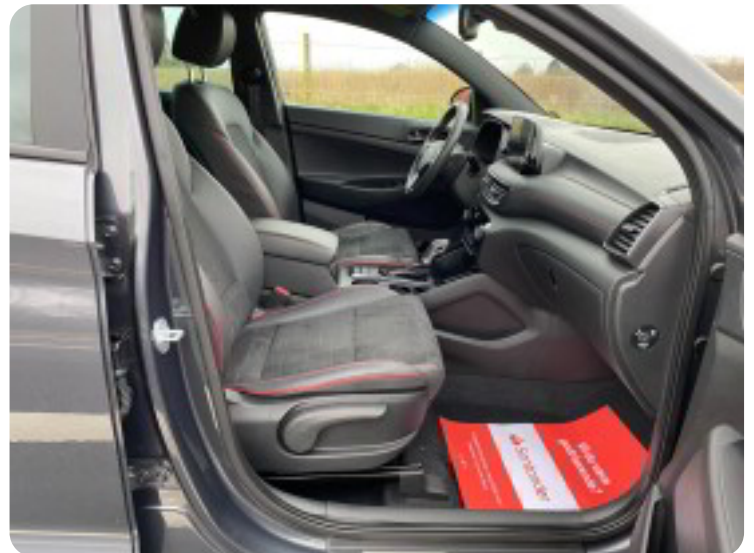

Hyundai Tucson

CRDi 136 N-Line Limited DCT

Solgt

Beskrivelse af Hyundai Tucson

BILEN ER SOLGT OG ER VED AT BLIVE GJORT KLAR TIL SIN NYE EJER ;-)

1600 KG.TRÆK - N-LINE LIMITED - ADAPTIV FARTPILOT - EL BAGKLAP - NAVIGATION - KLIMA - BAKKAMERA - BLUETOOTH - DELLÆDER -FJERNBETJENT WABASTO FYR - ISOFIX - 19" alufælge, aut., varme i rat, fuldaut. klima, køl i handskerum, fjernb. c.lås, nøglefri betjening, kørecomputer, infocenter, startspærre, auto. nedbl. bakspejl, udv. temp. måler, regnsensor, sædevarme, højdejust. førersæde, 4x el-ruder, el-klapbare sidespejle, bakkamera, parkeringssensor (bag), parkeringssensor (for), adaptiv fartpilot, automatisk start/stop, el betjent bagklap, dæktryksmåler, elektrisk parkeringsbremse, skiltegenkendelse, dab radio, multifunktionsrat, håndfrit til mobil, bluetooth, musikstreaming via bluetooth, android auto, apple carplay, usb tilslutning, aux tilslutning, armlæn, isofix, bagagerumsdækken, kopholder, dellæder, splitbagsæde, læderrat, tågelygter, automatisk lys, fuld led forlygter, airbag, abs, esp, servo, vognbaneassistent, blindvinkelsassistent, automatisk nødbremsesystem, tagræling, tonede ruder, service ok, aftag. træk, indfarvede kofanger, højde just. rat, hold assist, diesel partikel filter.... MEGET VELHOLDT TUCSON MED ALLE SERVICE OVERHOLDT!!!! MULIGHED FOR FINANSIERING MED OG UDEN UDBETALING !!! KONTAKT SALGSAFDELINGEN DIREKTE PÅ 92155455 - ÅBENT MANDAG - FREDAG KL. 8.00-17.00, LØRDAG KL. 11.00-14.00 , SE VORES STORE UDVALG PÅ BNAUTO.DK

Billeder (24)

Se flere billeder på: bnauto.dk/brugte-biler/hyundai-tucson-cr-di-136-n-line-limited-dct-ixzzihwtjdh

Udstyrsliste (48)

A

ABS bremses Adaptiv fartpilot Aftagelig anhængertræk Alufælge Android Auto Antispin
Apple CarPlay Armlæn Auto nedblændelig bakspejl Auto. start/stop Automatgear Automatisk lys
Automatisk nødbremse AUX tilslutning