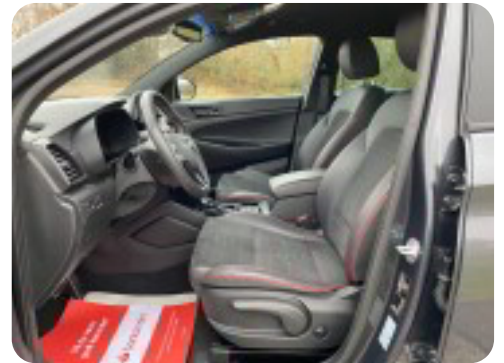

Hyundai Tucson

CRDi 136 N-Line Limited DCT

Solgt

Beskrivelse af Hyundai Tucson

BILEN ER SOLGT OG ER VED AT BLIVE GJORT KLAR TIL SIN NYE EJER ;-)

1600 KG.TRÆK - N-LINE LIMITED - ADAPTIV FARTPILOT - EL BAGKLAP - NAVIGATION - KLIMA - BAKKAMERA - BLUETOOTH - DELLÆDER -FJERNBETJENT WABASTO FYR - ISOFIX - 19" alufælge, aut., varme i rat, fuldaut. klima, køl i handskerum, fjernb. c.lås, nøglefri betjening, kørecomputer, infocenter, startspærre, auto. nedbl. bakspejl, udv. temp. måler, regnsensor, sædevarme, højdejust. førersæde, 4x el-ruder, el-klapbare sidespejle, bakkamera, parkeringssensor (bag), parkeringssensor (for), adaptiv fartpilot, automatisk start/stop, el betjent bagklap, dæktryksmåler, elektrisk parkeringsbremse, skiltegenkendelse, dab radio, multifunktionsrat, håndfrit til mobil, bluetooth, musikstreaming via bluetooth, android auto, apple carplay, usb tilslutning, aux tilslutning, armlæn, isofix, bagagerumsdækken, kopholder, dellæder, splitbagsæde, læderrat, tågelygter, automatisk lys, fuld led forlygter, airbag, abs, esp, servo, vognbaneassistent, blindvinkelsassistent, automatisk nødbremsesystem, tagræling, tonede ruder, service ok, aftag. træk, indfarvede kofanger, højde just. rat, hold assist, diesel partikel filter.... MEGET VELHOLDT TUCSON MED ALLE SERVICE OVERHOLDT!!!! MULIGHED FOR FINANSIERING MED OG UDEN UDBETALING !!! KONTAKT SALGSAFDELINGEN DIREKTE PÅ 92155455 - ÅBENT MANDAG - FREDAG KL. 8.00-17.00, LØRDAG KL. 11.00-14.00 , SE VORES STORE UDVALG PÅ BNAUTO.DK

Billeder (24)

Se flere billeder på: bnauto.dk/brugte-biler/hyundai-tucson-cr-di-136-n-line-limited-dct-ixzzihwtjdh

Udstyrsliste (48)

A

ABS bremses Adaptiv fartpilot Aftagelig anhængertræk Alufælge Android Auto Antispin
Apple CarPlay Armlæn Auto nedblændelig bakspejl Auto. start/stop Automatgear Automatisk lys
Automatisk nødbremse AUX tilslutning