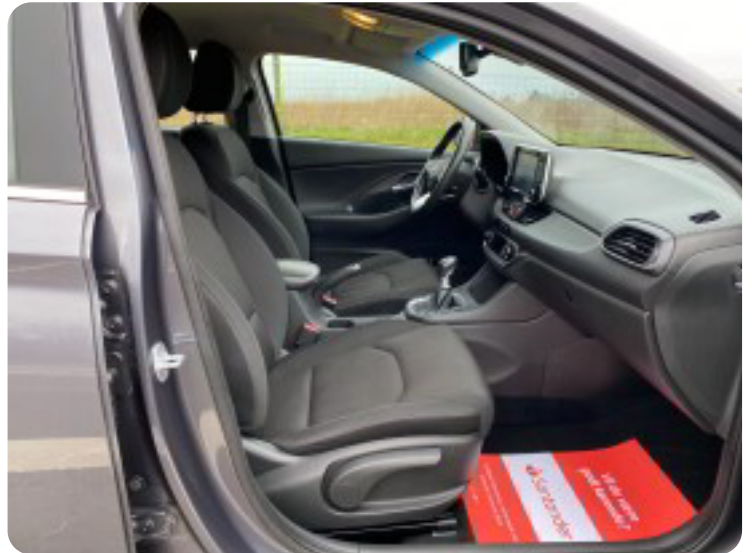

Hyundai i30

T-GDi Premium Fastback

DKK 125.000,-

Kontantpris

Beskrivelse af Hyundai i30

1200 KG. AFT. TRÆK - NAVIGATION VIA TELEFON - KLIMA - BAKKAMERA - BLUETOOTH - ISOFIX - VARME I RAT - 17" alufælge, varme i rat, fuldaut. klima, fjernb. c.lås, nøglefri betjening, fartpilot, kørecomputer, infocenter, auto. nedbl. bakspejl, udv. temp. måler, regnsensor, sædevarme, højdejust. forsæder, 4x el-ruder, el-klapbare sidespejle, bakkamera, parkeringssensor (bag), automatisk start/stop, dæktryksmåler, dab radio, multifunktionsrat, bluetooth, android auto, apple carplay, navigation via telefon, usb tilslutning, aux tilslutning, armlæn, isofix, kopholder, splitbagsæde, læderrat, tågelygter, automatisk lys, fjernlysassistent, led kørelys, airbag, abs, esp, servo, vognbaneassistent, blindvinkelsassistent, tonede ruder, service ok, aftag. træk, indfarvede kofanger, el just. forlygter, højde just. rat, touchskærm.... MULIGHED FOR FINANSIERING MED OG UDEN UDBETALING !!! KONTAKT SALGSAFDELINGEN DIREKTE PÅ 92155455 - ÅBENT MANDAG - FREDAG KL. 8.00-17.00, LØRDAG KL. 11.00-14.00 , SE VORES STORE UDVALG PÅ BNAUTO.DK

Billeder (24)

Se flere billeder på: bnauto.dk/brugte-biler/hyundai-i30-t-gdi-trend-fastback-ulpwvvrwftn

Udstyrsliste (33)

A

ABS bremsler Aftagelig anhængertræk Alufælge Android Auto Antispin Apple CarPlay
Auto nedblændelig bakspejl Auto. start/stop Automatisk fjernlys Automatisk lys AUX tilslutning

B

Bakkamera Blind vinkel detektion

D

DAB radio Dæktryksystem

E

EI-klapbare sidespejle EI-ruder x4

F

Fartpilot Fjernbetjent centrallås Fuldautomatisk klimaanlæg