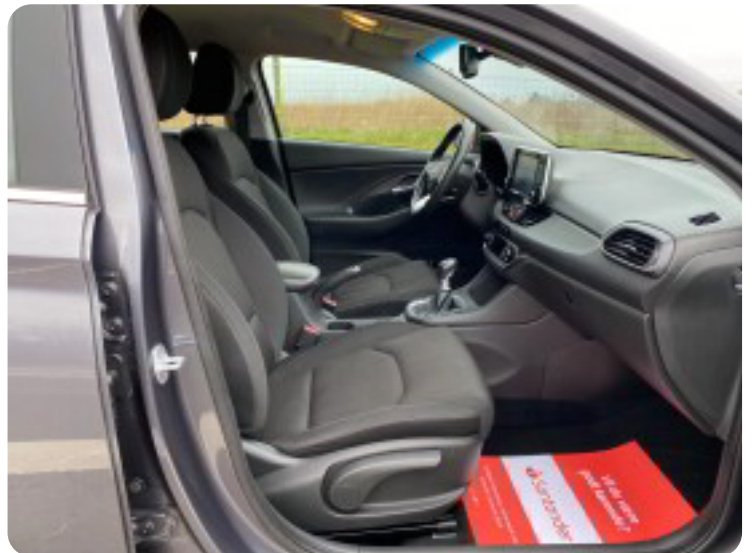

Billeder (24)

Se flere billeder på: bnauto.dk/brugte-biler/hyundai-i30-t-gdi-trend-fastback-ulpwvvrwftn