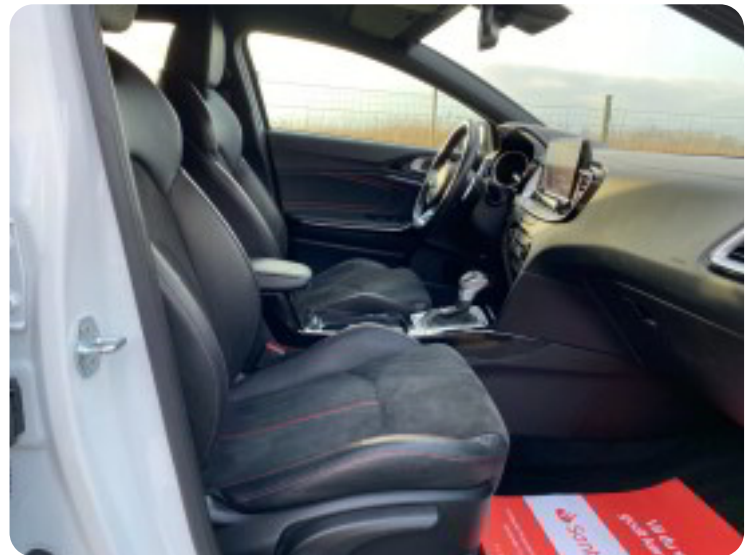

Billeder (24)

Se flere billeder på: bnauto.dk/brugte-biler/kia-proceed-t-gdi-gt-dct-al01shot7hi