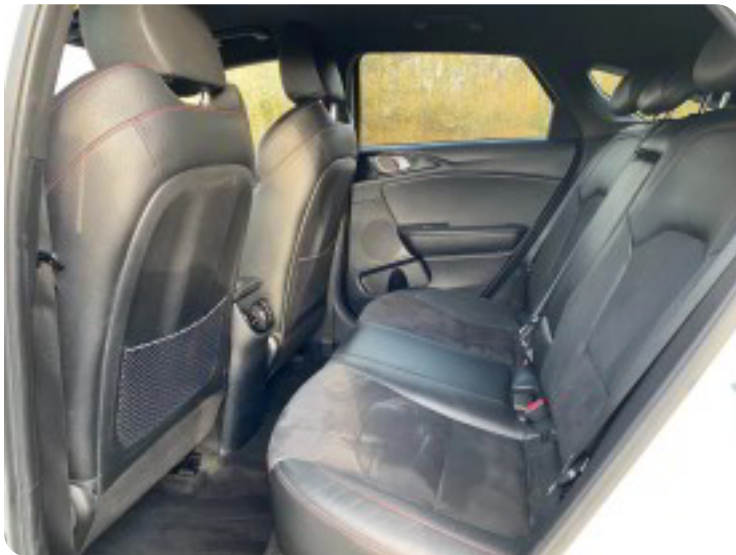

Billeder (24)

Se flere billeder på: bnauto.dk/brugte-biler/kia-proceed-t-gdi-gt-dct-al01shot7hi