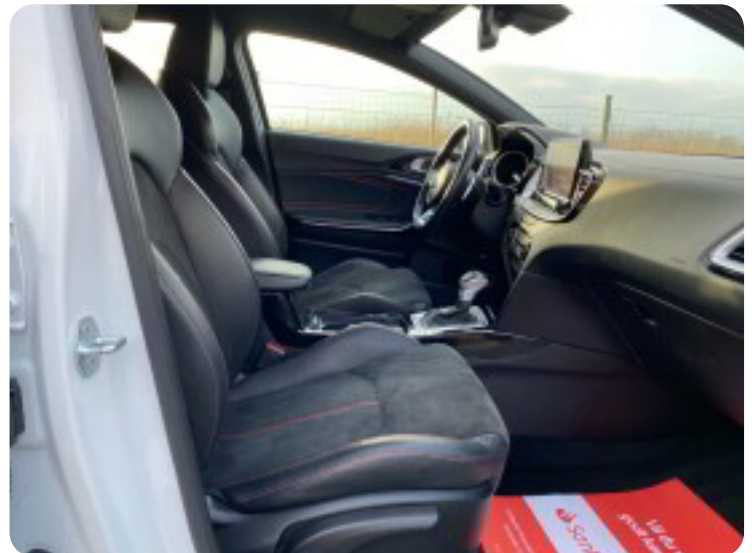

Billeder (24)

Se flere billeder på: bnauto.dk/brugte-biler/kia-proceed-t-gdi-gt-dct-al01shot7hi