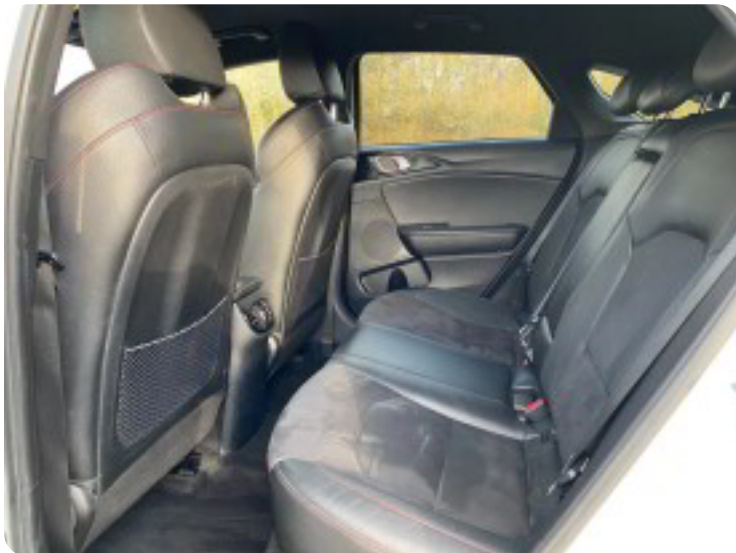

Billeder (24)

Se flere billeder på: bnauto.dk/brugte-biler/kia-proceed-t-gdi-gt-dct-al01shot7hi