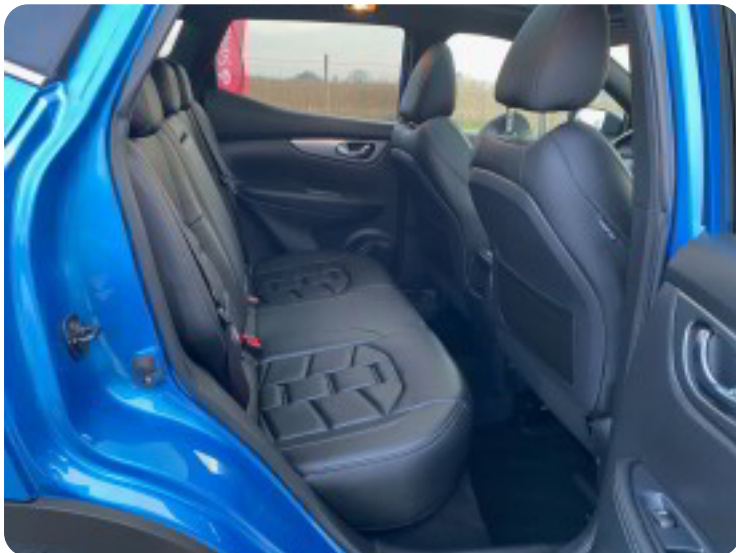

Billeder (22)

Se flere billeder på: bnauto.dk/brugte-biler/nissan-qashqai-dig-t-140-tekna--x2g6w8pwye4