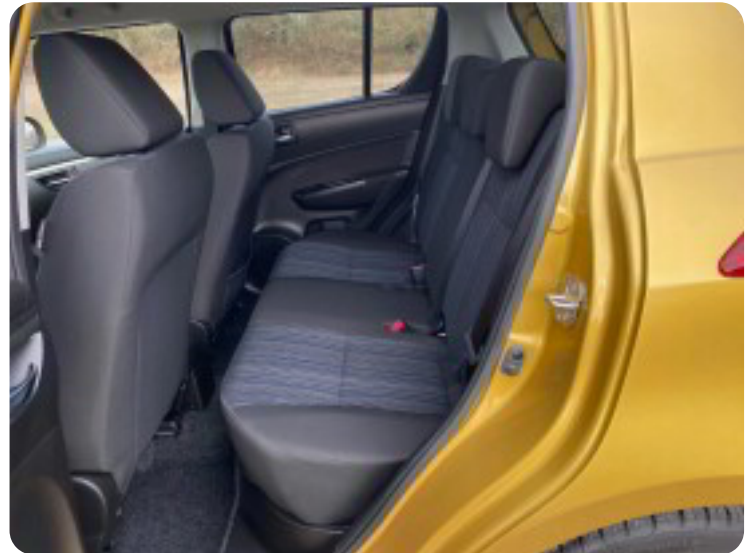

Billeder (19)

Se flere billeder på: bnauto.dk/brugte-biler/suzuki-swift-dualjet-exclusive-s8hreh2t80l