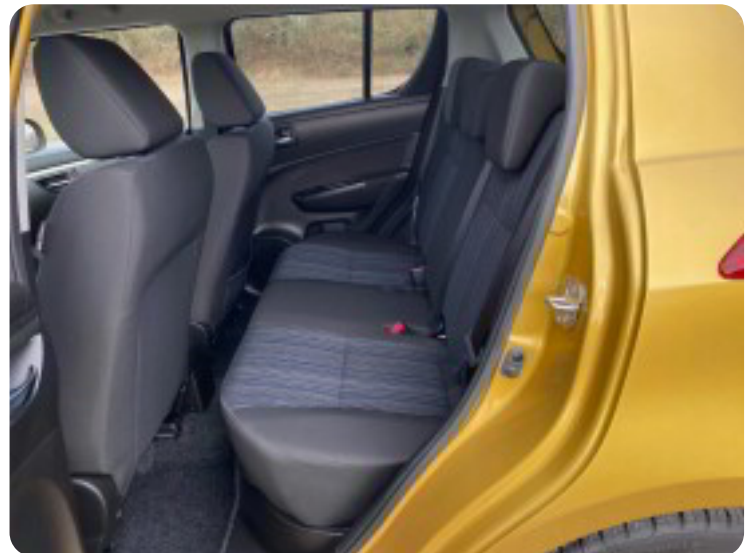

Billeder (19)

Se flere billeder på: bnauto.dk/brugte-biler/suzuki-swift-dualjet-exclusive-s8hreh2t80l