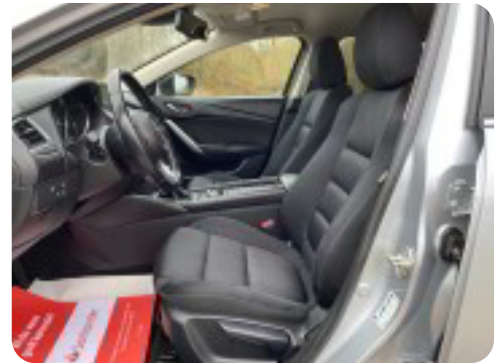

Billeder (23)

Se flere billeder på: bnauto.dk/brugte-biler/mazda-6-skyactiv-g-165-vision-stc-aw4zyvzozqx