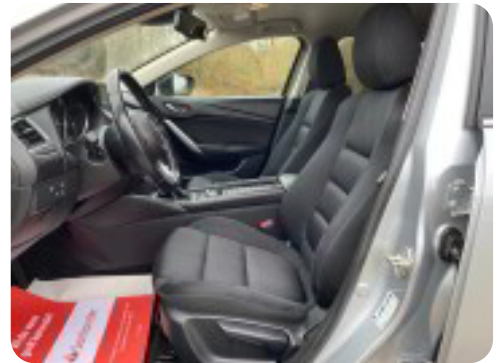

Billeder (23)

Se flere billeder på: bnauto.dk/brugte-biler/mazda-6-skyactiv-g-165-vision-stc-aw4zyvzozqx