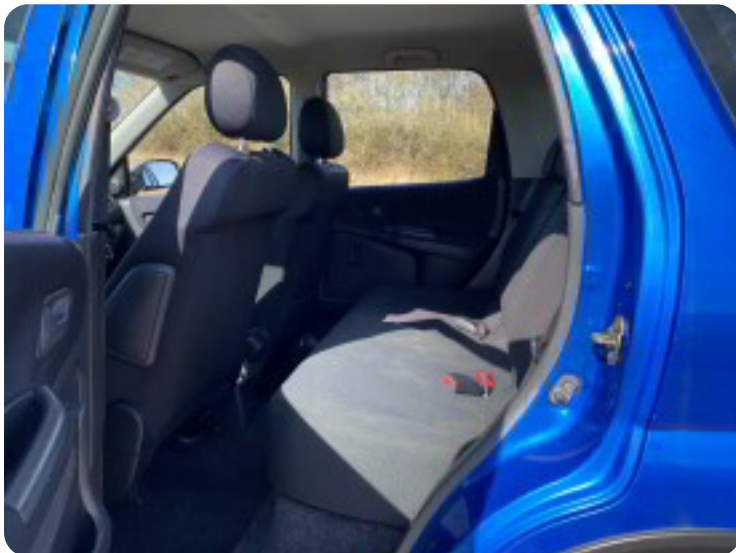

Billeder (19)

Se flere billeder på: bnauto.dk/brugte-biler/suzuki-ignis-basic-lhakdecawv2