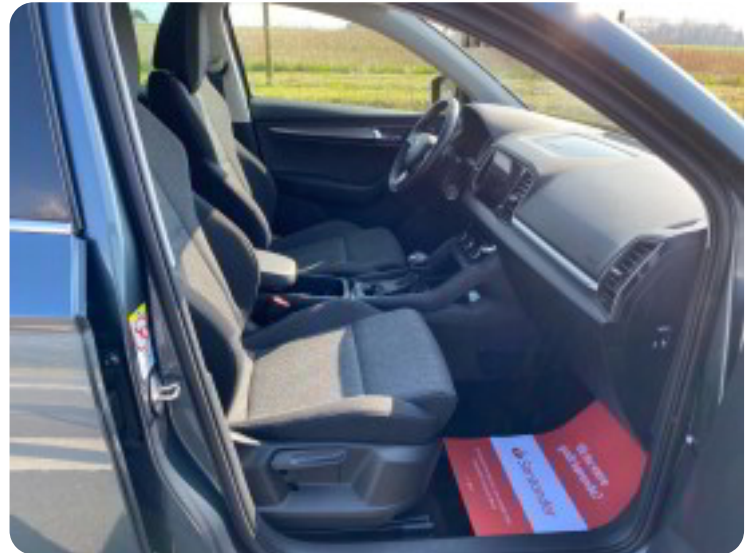

Billeder (24)

Se flere billeder på: bnauto.dk/brugte-biler/skoda-karoq-tsi-150-style-dsg-z7s1f0xcwvv