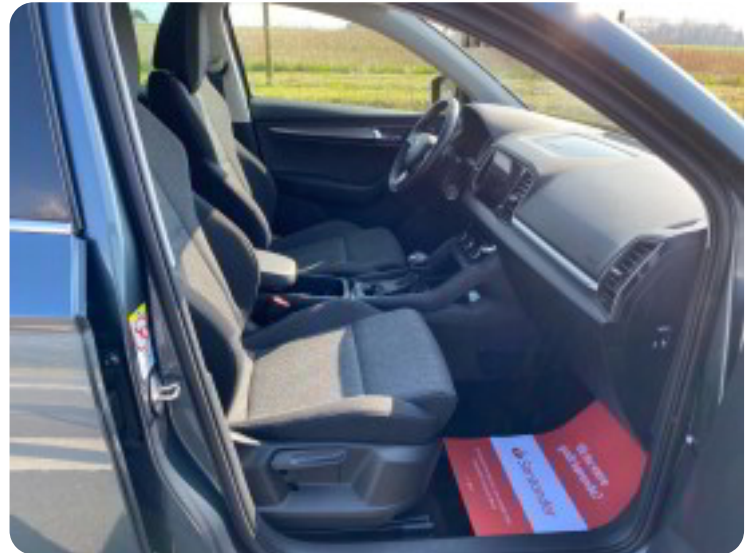

TSi 150 Style DSG

Solgt

Beskrivelse af Skoda Karoq

BILEN ER SOLGT OG ER VED AT BLIVE GJORT KLAR TIL SIN NYE EJER ;-)

1 PRIVAT EJER - 1500 KG. SVINGBART TRÆK - NAVIGATION VIA TELEFON - KLIMA - ADAPTIV FARTPILOT - BLUETOOTH - BEMÆRK 33.000 KM. - ISOFIX - SMART LINK - PARK PILOT - Multifunktionsrat, kørecomputer, højdejust. forsæder, læderrat, splitbagsæde, bagagerumsdækken, stofindtræk, 18" alufælge, el-klapbare sidespejle, tågelygter, led kørelys, fuld led forlygter, tagræling, svingbart træk (elektrisk), automatgear, ratgearskifte, fuldaut. klima, køl i handskerum, fjernb. centrallås, nøglefri adgang, nøglefri tænding, adaptiv fartpilot, udv. temp. måler, sædevarme, 4x el-ruder, automatisk start/stop, dab radio, navigation via telefon, håndfrit til mobil, usb-a tilslutning, apple carplay, android auto, regnsensor, parkeringssensor (bag), dæktryksmåler, isofix, automatisk lys, airbag, esp, vognbaneassistent, automatisk nødbremsesystem, service ok, indfarvede kofanger, højde just. rat.....BILEN HAR KUN KØRT 33.000 KM!!!!!! MULIGHED FOR FINANSIERING MED OG UDEN UDBETALING !!! KONTAKT SALGSADFDELINGEN DIREKTE PÅ 92155455 - ÅBENT MANDAG - FREDAG KL. 8.00-17.00, LØRDAG KL. 11.00-14.00 , SE VORES STORE UDVALG PÅ BNAUTO.DK

Billeder (24)

Se flere billeder på: bnauto.dk/brugte-biler/skoda-karoq-tsi-150-style-dsg-z7s1f0xcwvv

Udstyrsliste (33)

A

ABS bremses Adaptiv fartpilot Alufælge Android Auto Antispin Apple CarPlay Auto. start/stop
Automatgear Automatisk lys Automatisk nødbremse