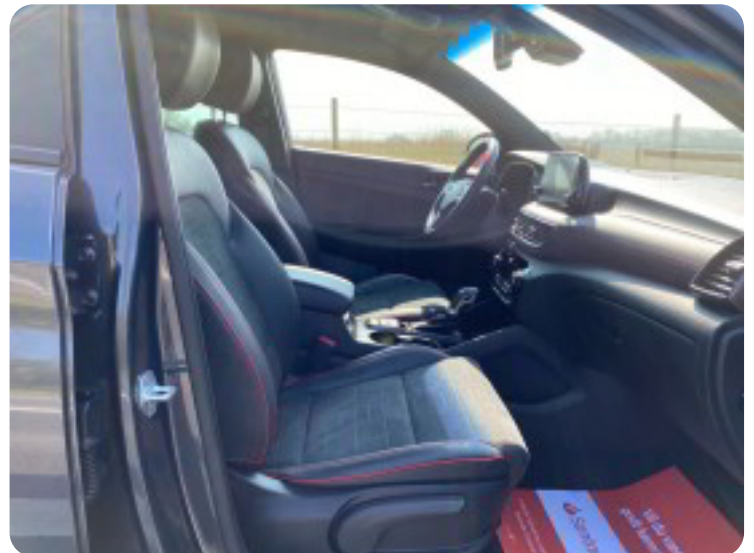

Billeder (24)

Se flere billeder på: bnauto.dk/brugte-biler/hyundai-tucson-crdi-136-n-line-limited-dct-hupnilejrmc