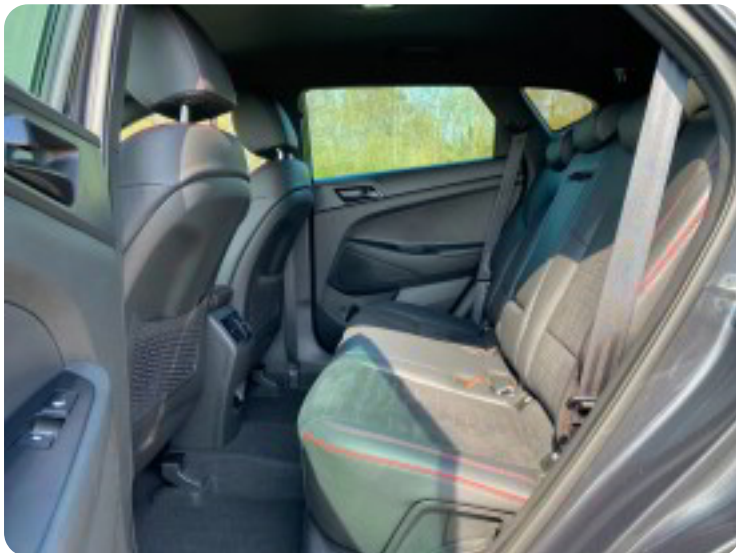

Billeder (24)

Se flere billeder på: bnauto.dk/brugte-biler/hyundai-tucson-crdi-136-n-line-limited-dct-hupnilejrmc