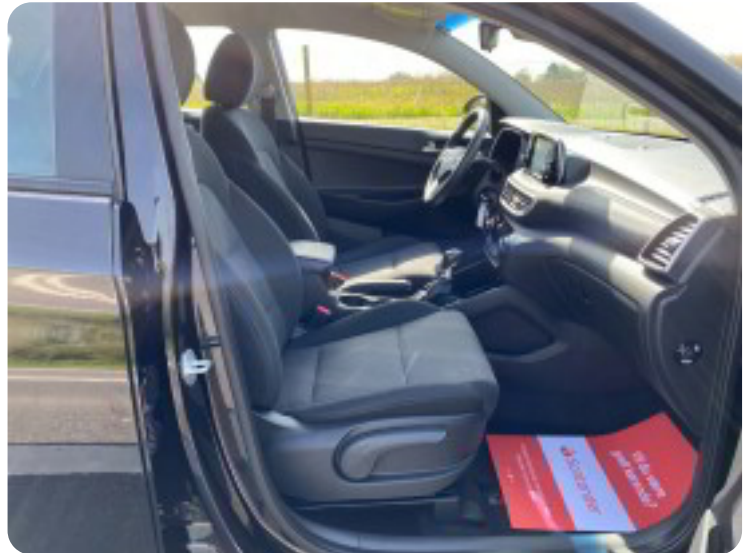

Hyundai Tucson

GDi Life+

Solgt

Beskrivelse af Hyundai Tucson

BILEN ER SOLGT OG ER VED AT BLIVE GJORT KLAR TIL SIN NYE EJER ;-)

1400 KG. TRÆK - BAKKAMERA - FARTPILOT - NAVIGATION VIA TELEFON - KLIMA - BLUETOOTH - VARME I RAT - 16" ALUFÆLGE - ISOFIX - APPLE CARPLAY - Kørecomputer, bagagerumsdækken, stofindtræk, læderrat, multifunktionsrat, højdejust. forsæder, splitbagsæde, 16" alufælge, el-klapbare sidespejle, tågelygter, led kørelys, tagræling, træk, fuldaut. klima, fjernb. centrallås, fartpilot, udv. temp. måler, sædevarme, 4x el-ruder, automatisk start/stop, navigation via telefon, håndfrit til mobil, musikstreaming via bluetooth, apple carplay, usb-a tilslutning, aux tilslutning, bakkamera, parkeringssensor (for), dæktryksmåler, vognbaneassistent, isofix, automatisk lys, airbag, esp, automatisk nødbremsesystem, auto hold, el just. forlygter, indfarvede kofangher, højde just. rat, service ok, armlæn, kopholder, split bagsæde, MEGET VELHOLDT TUCSON!!!!!! MULIGHED FOR FINANSIERING MED OG UDEN UDBETALING !!! KONTAKT SALGSADFDELINGEN DIREKTE PÅ 92155455 - ÅBENT MANDAG - FREDAG KL. 8.00-17.00, LØRDAG KL. 11.00-14.00 , SE VORES STORE UDVALG PÅ BNAUTO.DK

Billeder (24)

Se flere billeder på: bnauto.dk/brugte-biler/hyundai-tucson-gdi-life--xax1obcnq4

Udstyrsliste (31)

A

ABS bremses Alufælge Anhængertræk Antispin Apple CarPlay Auto. start/stop Automatisk lys
Automatisk nødbremse AUX tilslutning