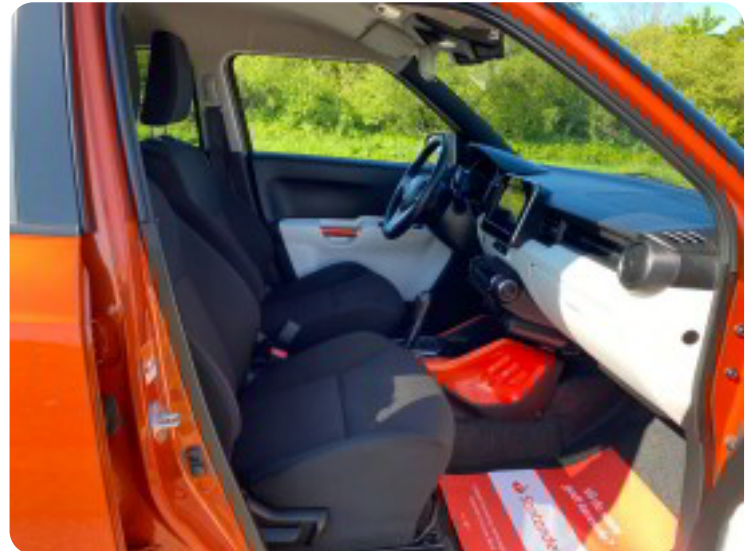

Billeder (24)

Se flere billeder på: bnauto.dk/brugte-biler/suzuki-ignis-dualjet-mhybrid-adventure-xtra-tbznbjtv89l