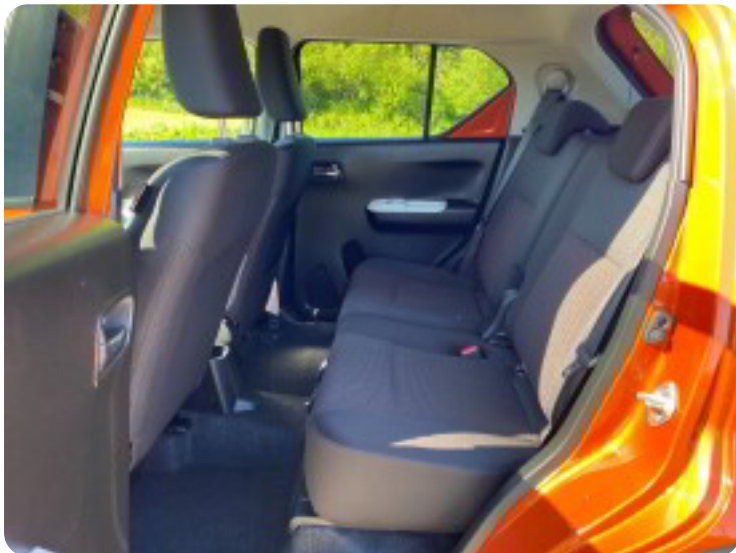

Billeder (24)

Se flere billeder på: bnauto.dk/brugte-biler/suzuki-ignis-dualjet-mhybrid-adventure-extra-tbznbjtv89l