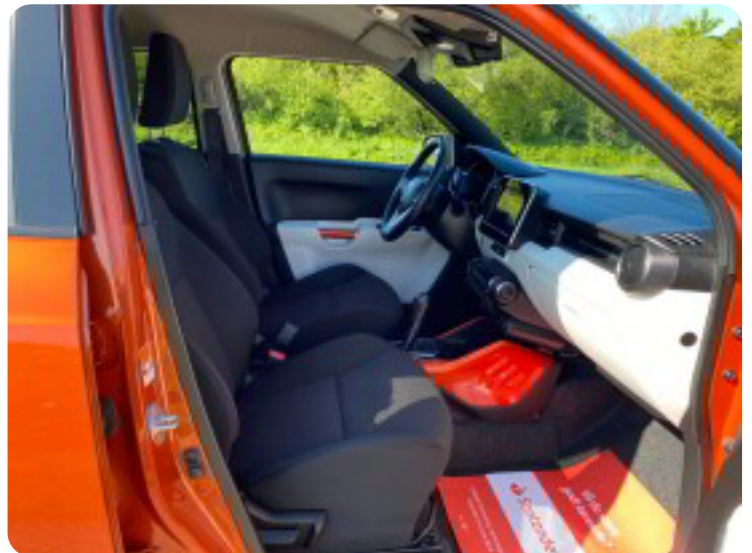

Suzuki Ignis

Dualjet mHybrid Adventure Xtra

Solgt

Beskrivelse af Suzuki Ignis

BILEN ER SOLGT OG ER VED AT BLIVE GJORT KLAR TIL SIN NYE EJER ;-)

1 PRIVAT EJER - 1000 KG. TRÆK - BILEN KØRER 25,6 KM/L - KLIMA - NAVIGATION - BAKKAMERA - FARTPILOT - ISOFIX - BLUETOOTH - 16" ALUFÆLGE - SÆDEVARME - 16" alufælge, kørecomputer, bagagerumsdækken, multifunktionsrat, læderrat, stofindtræk, højdejust. førersæde, splitbagsæde, el-sidespejle, tågelygter, led kørelys, fuld led forlygter, tagræling, mørktonede ruder i bag, træk, fuldaut. klima, fjernb. centrallås, nøglefri adgang, fartpilot, udv. temp. måler, sædevarme, 4x el-ruder, automatisk start/stop, dab radio, navigation, håndfrit til mobil, musikstreaming via bluetooth, android auto, apple carplay, usb-a tilslutning, aux tilslutning, bakkamera, dæktryksmåler, isofix, automatisk lys, airbag, esp, vognbaneassistent, automatisk nødbremsesystem, stemmebetjening, højde just. rat, indfarvede kofanger, service ok.....MEGET VELHOLDT IGNIS MED MASSER AF UDSTYR!!!!!! MULIGHED FOR FINANSIERING MED OG UDEN UDBETALING !!! KONTAKT SALGSADFDELINGEN DIREKTE PÅ 92155455 - ÅBENT MANDAG - FREDAG KL. 8.00-17.00, LØRDAG KL. 11.00-14.00 , SE VORES STORE UDVALG PÅ BNAUTO.DK

Billeder (24)

Se flere billeder på: bnauto.dk/brugte-biler/suzuki-ignis-dualjet-mhybrid-adventure-extra-tbznbjtv89l

Udstyrsliste (34)

A

ABS bremses Alufælge Android Auto Anhængertræk Antispin Apple CarPlay Auto. start/stop
Automatisk lys Automatisk nødbremse AUX tilslutning