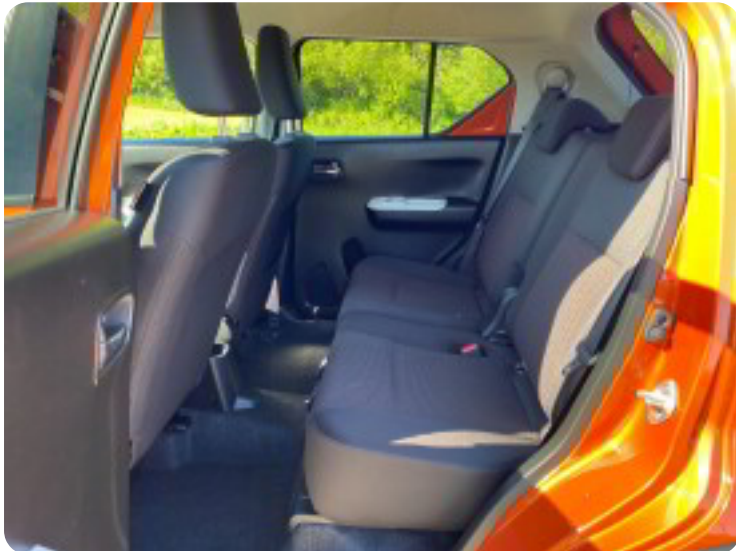

Billeder (24)

Se flere billeder på: bnauto.dk/brugte-biler/suzuki-ignis-dualjet-mhybrid-adventure-xtra-tbznbjtv89l