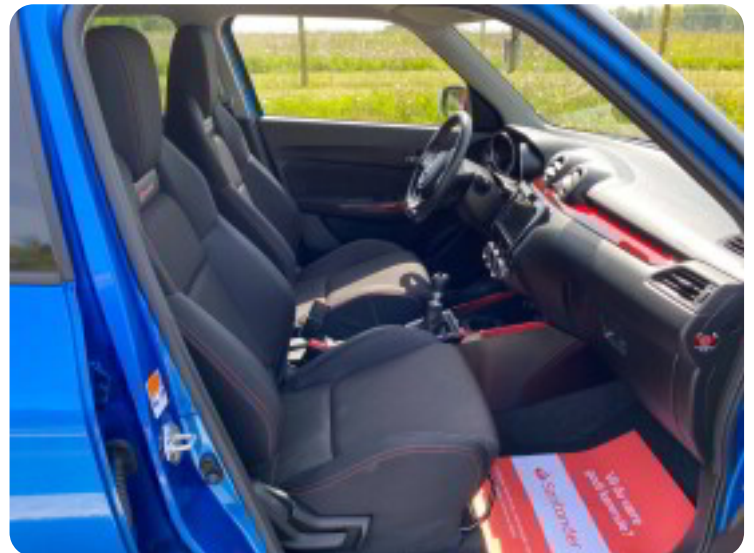

Billeder (24)

Se flere billeder på: bnauto.dk/brugte-biler/suzuki-swift-mhybrid-sport-qjlxywppyyqn