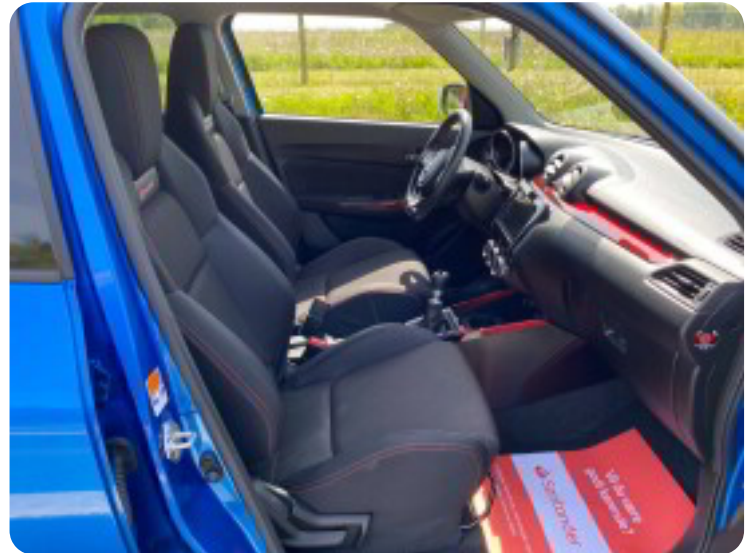

Billeder (24)

Se flere billeder på: bnauto.dk/brugte-biler/suzuki-swift-mhybrid-sport-qjlxywppyyqn