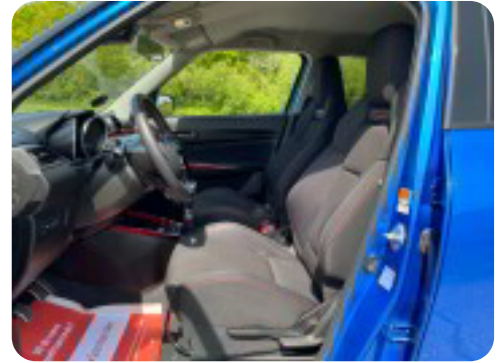

Billeder (24)

Se flere billeder på: bnauto.dk/brugte-biler/suzuki-swift-mhybrid-sport-qjlxywppyyqn