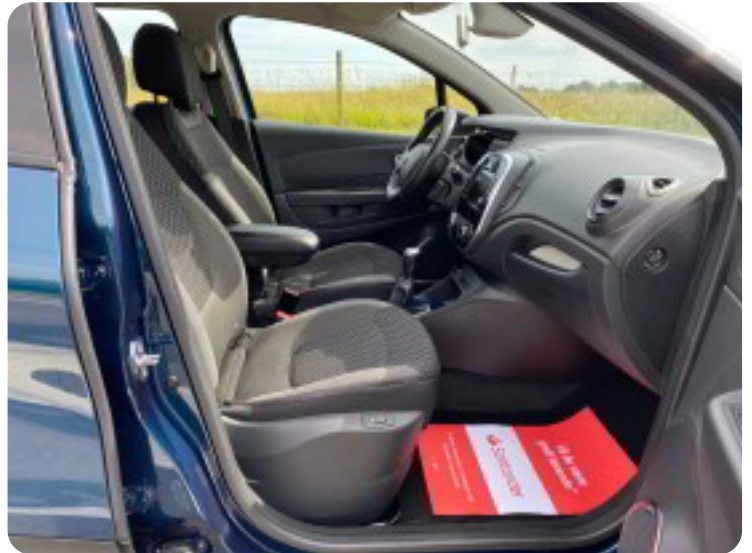

Billeder (23)

Se flere billeder på: bnauto.dk/brugte-biler/renault-captur-tce-90-intens-xqbn0bzval5