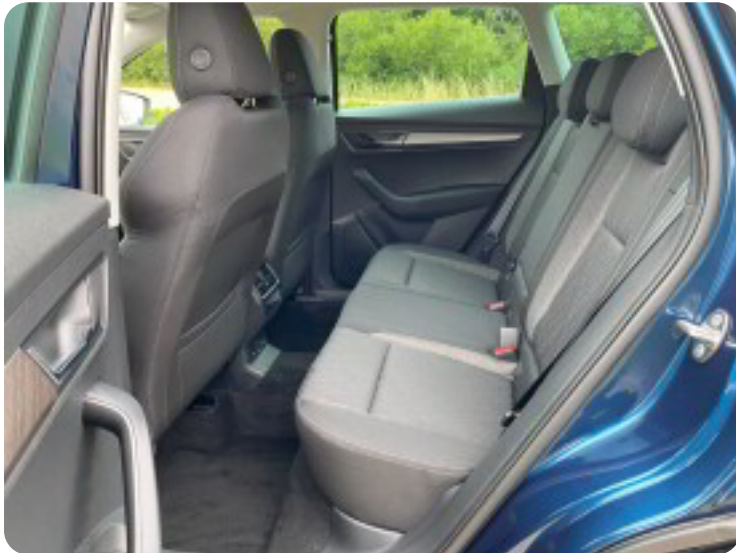

Billeder (24)

Se flere billeder på: bnauto.dk/brugte-biler/skoda-karoq-tdi-115-style-dsg-itgvtbjx6dg