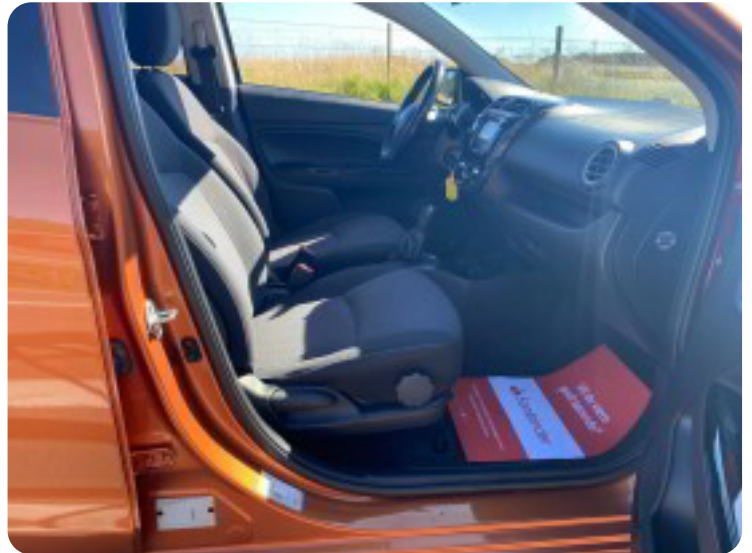

Mitsubishi Space Star

Inlead

Solgt

Beskrivelse af Mitsubishi Space Star

BILEN ER SOLGT OG ER VED AT BLIVE GJORT KLAR TIL SIN NYE EJER ;-)

UNDERVOGNSBEHANDLET - NAVIGATION - FARTPILOT - BLUETOOTH - AIRCONDITION - ISOFIX - 14" ALUFÆLGE - Aircondition, alufælge, fartpilot, navigation, dæktryksmåler, kørecomputer, bagagerumsdækken, multifunktionsrat, læderrat, stofindtræk, højdejust. førersæde, splitbagsæde, tågelygter, el-sidespejle, mørktonede ruder i bag, fjernb. centrallås, udv. temp. måler, 4x el-ruder, håndfrit til mobil, musikstreaming via bluetooth, apple carplay, usb-a tilslutning, dab radio, isofix, airbag, stemmebetjening, regnsensor, tidligere undervognsbehandlet, højde just. rat, indfarvede kofangere, automatisk lys, sædevarme, automatisk start/stop..... VELHOLDT SPACE STAR MED SERVICE OVERHOLDT!!!! MULIGHED FOR FINANSIERING MED OG UDEN UDBETALING !!! EKS: UDBETALING KR. 5000, - MD. YDELSE KR. 1095, - MED FRI KM !! SÅ HVORFOR LEASE NÅR DU KAN EJE !!! KONTAKT SALGSAFDELINGEN DIREKTE PÅ 92155455 - ÅBENT MANDAG - FREDAG KL. 8.00-17.00, LØRDAG KL. 11.00-14.00, SE VORES STORE UDVALG PÅ BNAUTO.DK

Billeder (24)

Se flere billeder på: bnauto.dk/brugte-biler/mitsubishi-space-star-inlead-qz3mnhp5dtd

Udstyrsliste (24)

A

ABS bremsler Aircondition Alufælge Apple CarPlay Auto. start/stop Automatisk lys

D

DAB radio Dæktryksystem