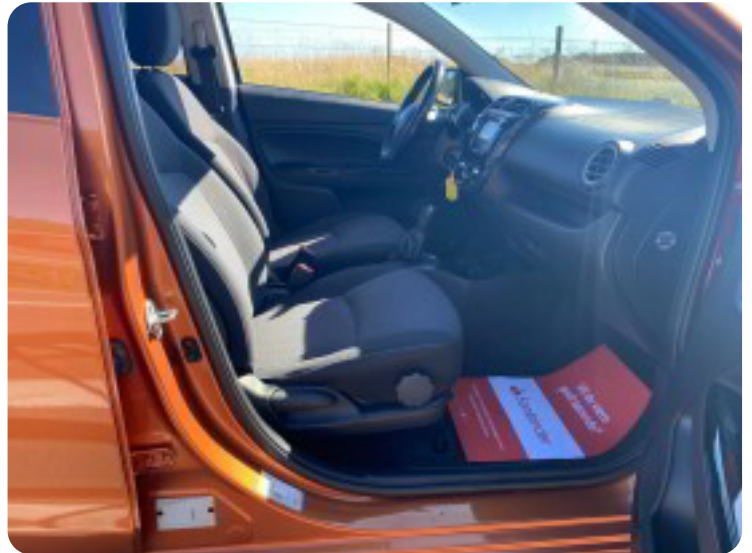

Mitsubishi Space Star

Inlead

Solgt

Beskrivelse af Mitsubishi Space Star

BILEN ER SOLGT OG ER VED AT BLIVE GJORT KLAR TIL SIN NYE EJER ;-)

UNDERVOGNSBEHANDLET - NAVIGATION - FARTPILOT - BLUETOOTH - AIRCONDITION - ISOFIX - 14" ALUFÆLGE - Aircondition, alufælge, fartpilot, navigation, dæktryksmåler, kørecomputer, bagagerumsdækken, multifunktionsrat, læderrat, stofindtræk, højdejust. førersæde, splitbagsæde, tågelygter, el-sidespejle, mørktonede ruder i bag, fjernb. centrallås, udv. temp. måler, 4x el-ruder, håndfrit til mobil, musikstreaming via bluetooth, apple carplay, usb-a tilslutning, dab radio, isofix, airbag, stemmebetjening, regnsensor, tidligere undervognsbehandlet, højde just. rat, indfarvede kofangere, automatisk lys, sædevarme, automatisk start/stop..... VELHOLDT SPACE STAR MED SERVICE OVERHOLDT!!!! MULIGHED FOR FINANSIERING MED OG UDEN UDBETALING !!! EKS: UDBETALING KR. 5000, - MD. YDELSE KR. 1095, - MED FRI KM !! SÅ HVORFOR LEASE NÅR DU KAN EJE !!! KONTAKT SALGSADFDELINGEN DIREKTE PÅ 92155455 - ÅBENT MANDAG - FREDAG KL. 8.00-17.00, LØRDAG KL. 11.00-14.00, SE VORES STORE UDVALG PÅ BNAUTO.DK

Billeder (24)

Se flere billeder på: bnauto.dk/brugte-biler/mitsubishi-space-star-inlead-qz3mnhp5dtd

Udstyrsliste (24)

A

ABS bremses Aircondition Alufælge Apple CarPlay Auto. start/stop Automatisk lys

D

DAB radio Dæktryksystem