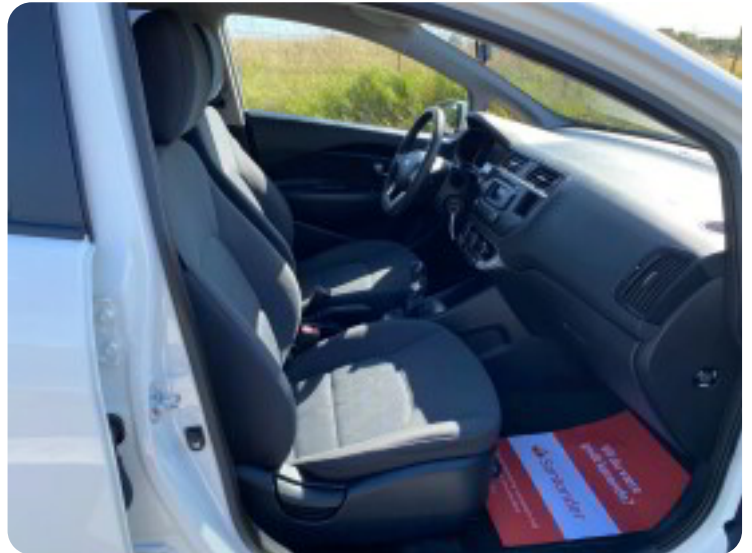

Billeder (23)

Se flere billeder på: bnauto.dk/brugte-biler/kia-rio-cvvt-active-rfgm61qpidu