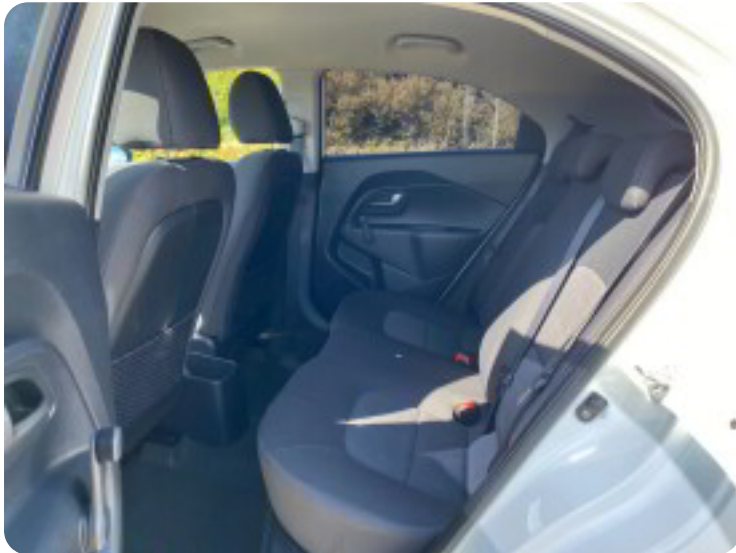

Billeder (23)

Se flere billeder på: bnauto.dk/brugte-biler/kia-rio-cvvt-active-rfgm61qpidu