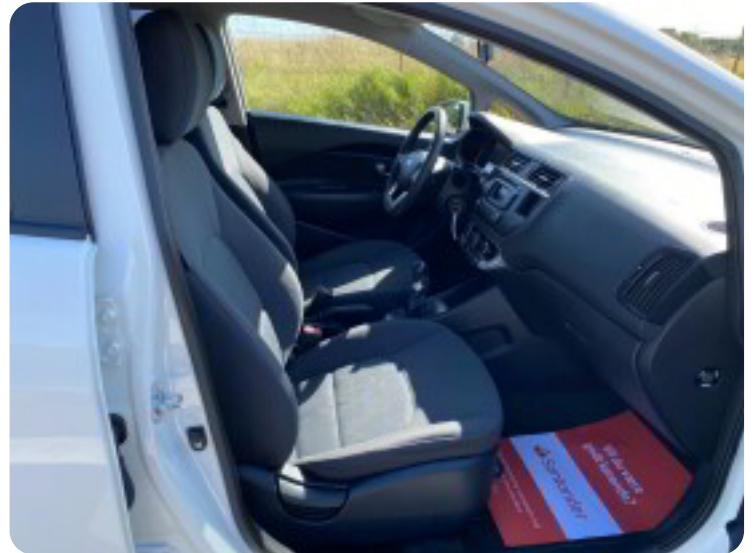

Billeder (23)

Se flere billeder på: bnauto.dk/brugte-biler/kia-rio-cvvt-active-rfgm61qpidu