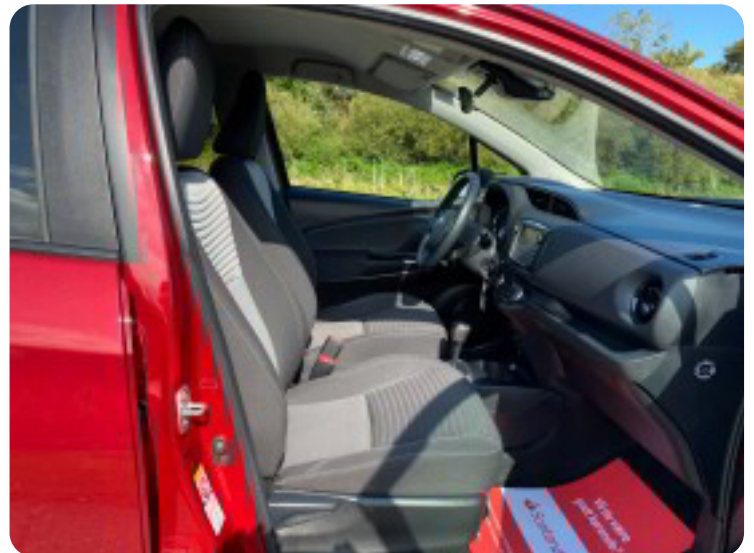

Billeder (24)

Se flere billeder på: bnauto.dk/brugte-biler/toyota-yaris-hybrid-h2-premium-e-cvt-t4dyqevlncu