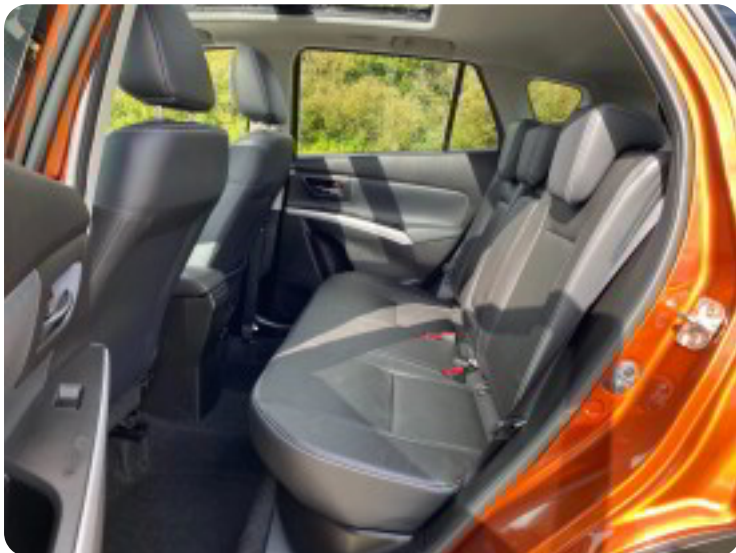

Billeder (24)

Se flere billeder på: bnauto.dk/brugte-biler/suzuki-s-cross-mhybrid-adventure-udpd3wqlmd7