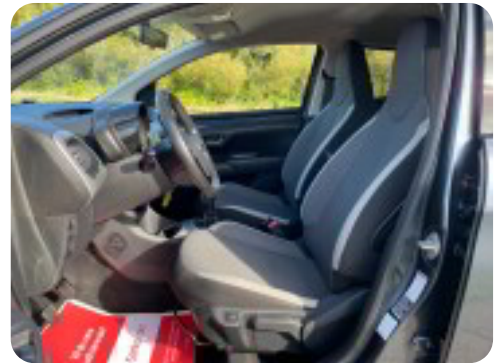

Billeder (24)

Se flere billeder på: bnauto.dk/brugte-biler/toyota-aygo-vvt-i-x-press-uzp4lnfd05x