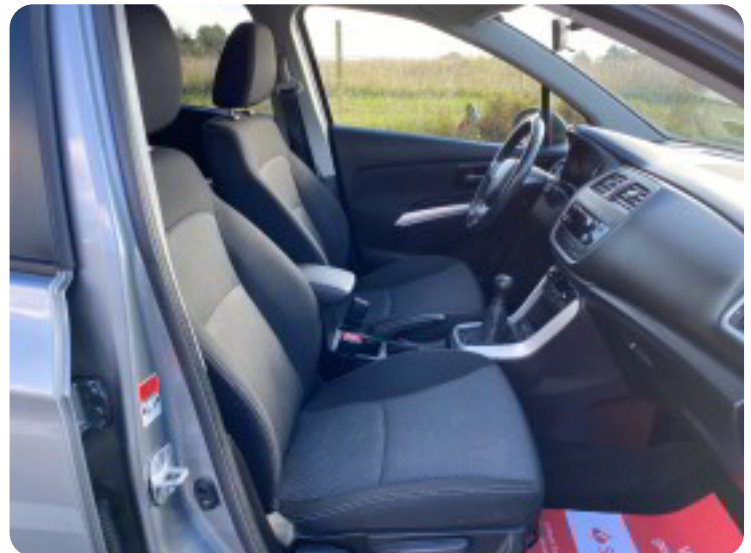

Billeder (21)

Se flere billeder på: bnauto.dk/brugte-biler/suzuki-s-cross-active-tsagotjzq4n