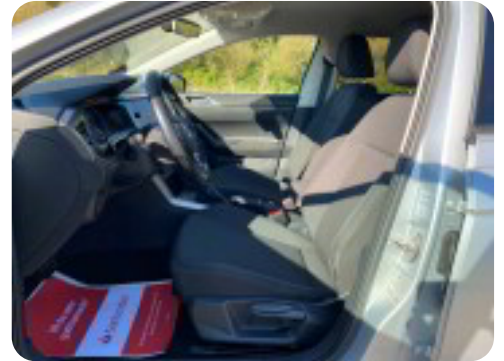

## Beskrivelse af VW Polo

1 PRIVAT EJER - UNDERVOGNSBEHANDLET - ADAPTIV FARTPILOT - KLIMA - AUTOMATGEAR - NAVIGATION VIA TELEFON - BLUETOOTH - DK PAKKE - APP-CONNECT - ISOFIX - 15" alufælge, fuldaut. klima, adaptiv fartpilot, højdejust. forsæder, isofix, automatgear, ratgearskefte, sædevarme, udv. temp. måler, navigation via telefon, håndfrit til mobil, musikstreaming via bluetooth, android auto, apple carplay, usb-a tilslutning, aux tilslutning, regnsensor, kørecomputer, bagagerumsdækken, multifunktionsrat, læderrat, stofindtræk, splitbagsæde, højde just. rat, indfarvede kofangere, kopholder, armlæn, el just. forlygter, el-sidespejle m/varme, tågelygter, led kørelys, mørktonede ruder i bag, centrallås, fjernb. centrallås, 4x el-ruder, automatisk start/stop, dæktryksmåler, airbag, automatisk nødbremsesystem, esp, automatisk lys... MULIGHED FOR FINANSIERING MED OG UDEN UDBETALING !!! KONTAKT SALGSAFDELINGEN DIREKTE PÅ 92155455 - ÅBENT MANDAG - FREDAG KL. 8.00-17.00, LØRDAG KL. 11.00-14.00 , SE VORES STORE UDVALG PÅ BNAUTO.DK