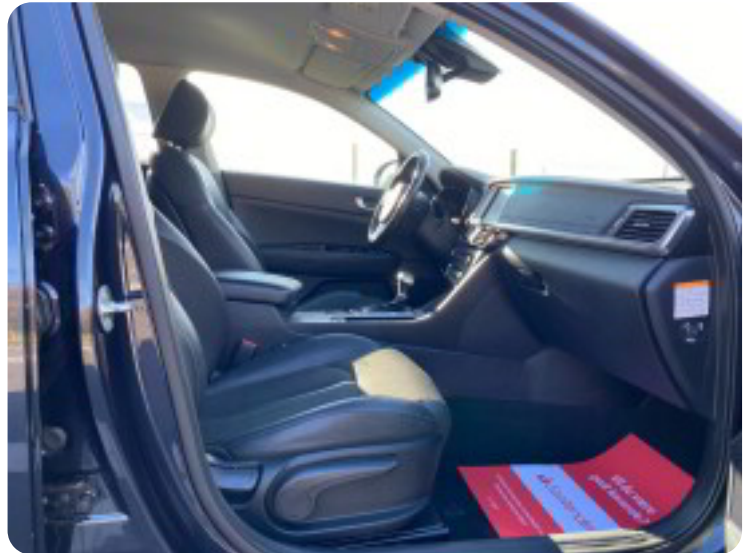

Kia Optima

PHEV SW aut.

Solgt

Beskrivelse af Kia Optima

BILEN ER SOLGT OG ER VED AT BLIVE GJORT KLAR TIL SIN NYE EJER ;-)

1500 KG. AFT.TRÆK - UNDERVOGNSBEHANDLET - PLUG-IN HYBRID - KLIMA - NAVIGATION - EL BAGKLAP - BAKKAMERA - ADAPTIV FARTPILOT - LED FORLYGTER - 17" alufælge, el indst. førersæde, højdejust. forsæder, fuld led forlygter, fuldaut. klima, adaptiv fartpilot, varme i rat, fjernb. centrallås, nøglefri tænding, sædevarme, navigation, kørecomputer, bagagerumsdækken, læderrat, multifunktionsrat, dellæderindtræk, automatgear, splitbagsæde, tidligere undervognsbehandlet, el-klapbare sidespejle, bakkamera, parkeringssensor (bag), parkeringssensor (for), vognbaneassistent, automatisk nødbremsesystem, skiltegenkendelse, regnsensor, dæktryksmåler, isofix, 4x el-ruder, automatisk start/stop, el betjent bagklap, dab radio, håndfrit til mobil, musikstreaming via bluetooth, android auto, apple carplay, usb-a tilslutning, aux tilslutning, automatisk lys, airbag, esp, led baglygter, tagræling, mørktonede ruder i bag..... SERVICE OVERHOLDT HOS KIA!!!!!! MULIGHED FOR FINANSIERING MED OG UDEN UDBETALING !!! KONTAKT SALGSAFDELINGEN DIREKTE PÅ 92155455 - ÅBENT MANDAG - FREDAG KL. 8.00-17.00, LØRDAG KL. 11.00-14.00 , SE VORES STORE UDVALG PÅ BNAUTO.DK

Billeder (24)

Se flere billeder på: bnauto.dk/brugte-biler/kia-optima-phev-sw-aut-hohplql6zqz

Udstyrsliste (38)

A

ABS bremses Adaptiv fartpilot Alufælge Android Auto Antispin Apple CarPlay Auto. start/stop
Automatgear Automatisk lys Automatisk nødbremse AUX tilslutning

B

Bakkamera

D

DAB radio Delvis lædersæder Dæktryksystem

E

EI-indstillelige forsæder EI-klapbare sidespejle EI-ruder x4 Elektrisk bagagerum

F

Fjernbetjent centrallås Fuld LED forlygter Fuldautomatisk klimaanlæg