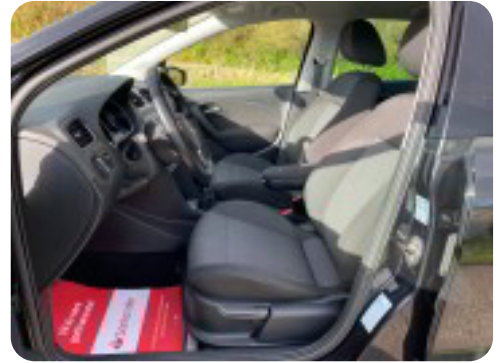

Billeder (23)

Se flere billeder på: bnauto.dk/brugte-biler/vw-polo-tsi-110-highline-bmt-e3rnsdmcmrr