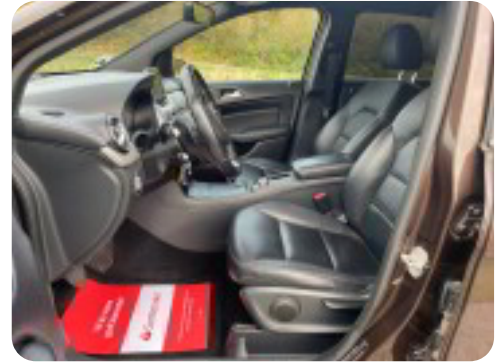

Billeder (24)

Se flere billeder på: bnauto.dk/brugte-biler/mercedes-b200-d-business-aut-van-80vumhaxld