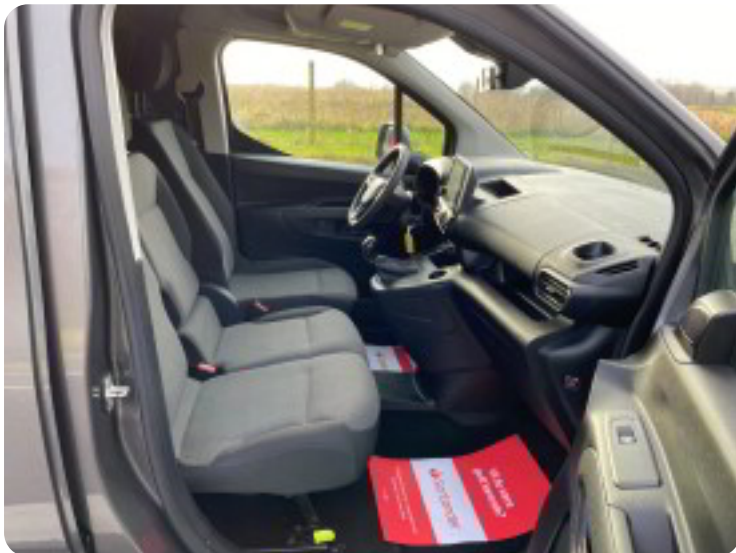

Opel Combo

D 102 Essenia L1V1

DKK 80.000,-
Ekskl. moms

Beskrivelse af Opel Combo

3 PERSONERS - FARTPILOT - NAVIGATION VIA TELEFON - BLUETOOTH - AIRCONDITION - FLEX CARGO PAKKE - PARTIKELFILTER - Aircondition, højdejust. førersæde, sædevarme i førersæde, fartpilot, parkeringssensor (bag), navigation via telefon, håndfrit til mobil, musikstreaming via bluetooth, android auto, apple carplay, usb-a tilslutning, aux tilslutning, kørecomputer, stofindtræk, multifunktionsrat, el-sidespejle, centrallås, fjernb. centrallås, udv. temp. måler, el-ruder, automatisk lys, airbag, esp, indfarvede kofangere, højde just. rat, kopholder, flex cargo pakke, abs, servo.....DIESEL PARTIKELFILTER!!!! KAN LEASES MED 15.000 KR I UDBETALING I 48 MDR A 1595 KR OG RESTVÆRDI PÅ 20.000KR. (ALLE PRISER ER + MOMS) MED FRI KM !! KONTAKT SALGSADFDELINGEN DIREKTE PÅ 92155455, ÅBENT MANDAG - FREDAG KL. 8.00-17.00, LØRDAG KL. 11.00-14.00, SE VORES STORE UDVALG PÅ BNAUTO.DK

Billeder (22)

Se flere billeder på: bnauto.dk/brugte-biler/opel-combo-d-102-essenia-l1v1-ycsol7mu75e

Udstyrsliste (20)

A

ABS bremsler Aircondition Android Auto Antispin Apple CarPlay Automatisk lys AUX tilslutning