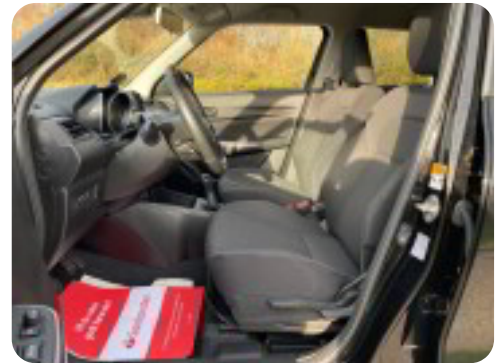

Billeder (24)

Se flere billeder på: bnauto.dk/brugte-biler/suzuki-swift-mhybrid-exclusive-qmmusk9tzjy