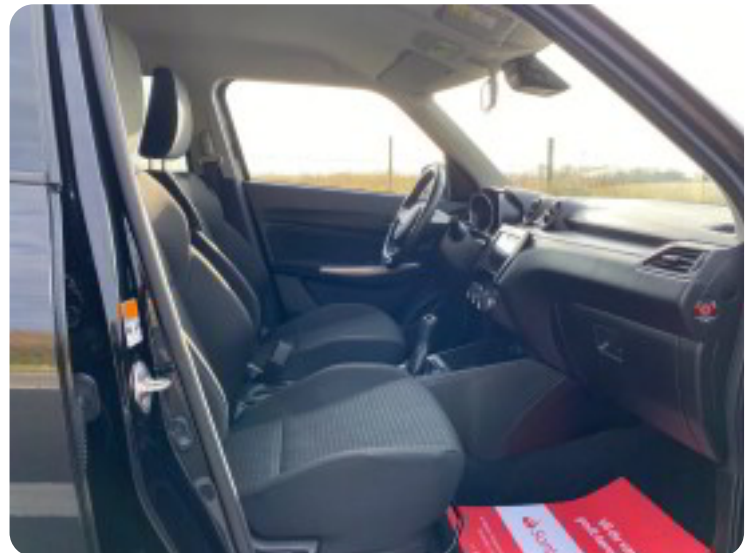

Billeder (24)

Se flere billeder på: bnauto.dk/brugte-biler/suzuki-swift-mhybrid-exclusive-qmmusk9tzjy